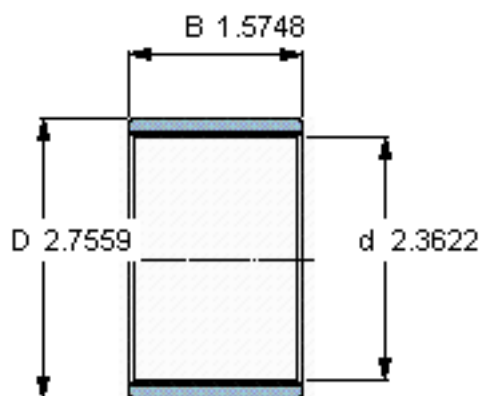

SKF PWM 607040参数

主要尺寸	d	60	mm	-
	D	70	mm	-
	B	40	mm	-
重量	重量	76	g	-
型号	型号	PWM 607040	-	-

SKF PWM 607040图片

参考资料:<http://www.sozhou.com/p/5f9b557a.html>