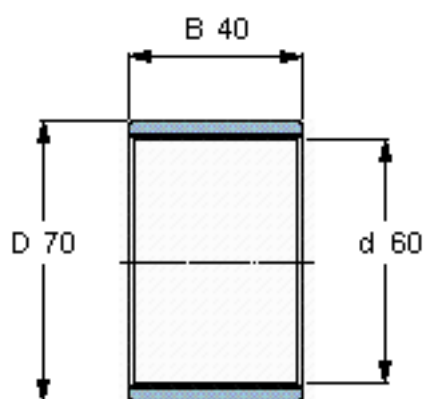

SKF PWM 607040参数

主要尺寸	d	60	mm	-
	D	70	mm	-
	B	40	mm	-
重量	重量	76	g	-
型号	型号	PWM 607040	-	-

SKF PWM 607040图片

参考资料:<http://www.sozhou.com/p/5f9b557a.html>