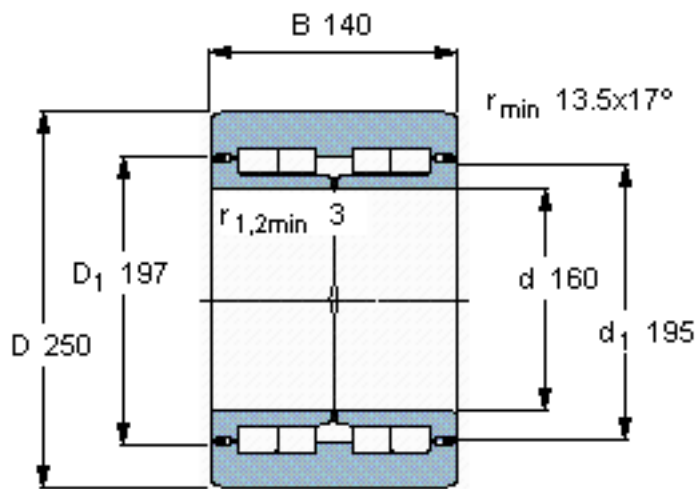

SKF BNTB 326247/HB1参数

主要尺寸	d	160	mm	-
	D	250	mm	-
	B	140	mm	-
基本额定载荷	C	1100000	N	动载荷
	C_0	1830000	N	静载荷
疲劳载荷极限	P_u	200000	N	-
最大径向载荷	F_R	450000	N	-
	F_{0r}	640000	N	-
重量	重量	26000	g	-
型号	型号	BNTB 326247/HB1	-	-

SKF BNTB 326247/HB1图片

参考资料:<http://www.sozhou.com/p/5f9c1b80.html>