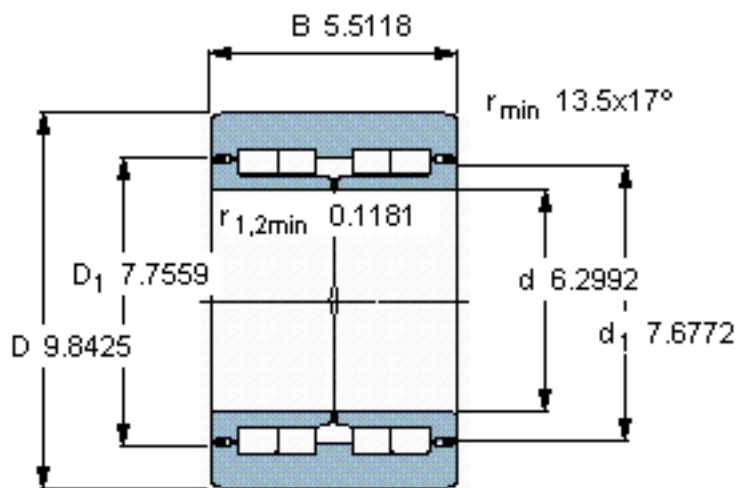

SKF BNTB 326247/HB1参数

主要尺寸	d	160	mm	-
	D	250	mm	-
	B	140	mm	-
基本额定载荷	C	1100000	N	动载荷
	C_0	1830000	N	静载荷
疲劳载荷极限	P_u	200000	N	-
最大径向载荷	F_R	450000	N	-
	F_{0r}	640000	N	-
重量	重量	26000	g	-
型号	型号	BNTB 326247/HB1	-	-

SKF BNTB 326247/HB1图片

参考资料:<http://www.sozhou.com/p/5f9c1b80.html>