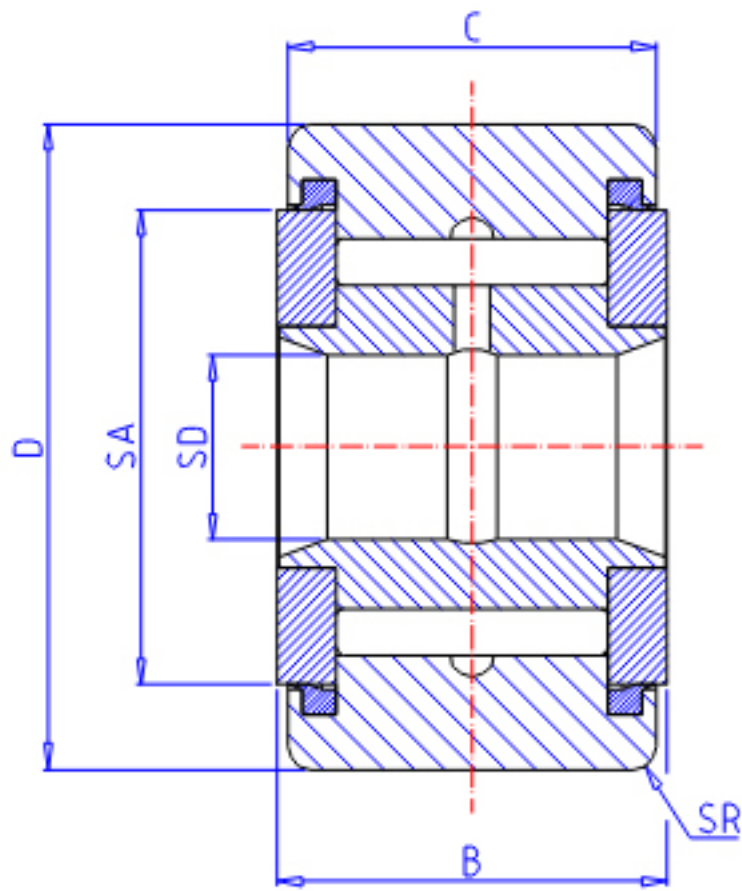

参考资料:<http://www.sozhou.com/p/6000eb53.html>