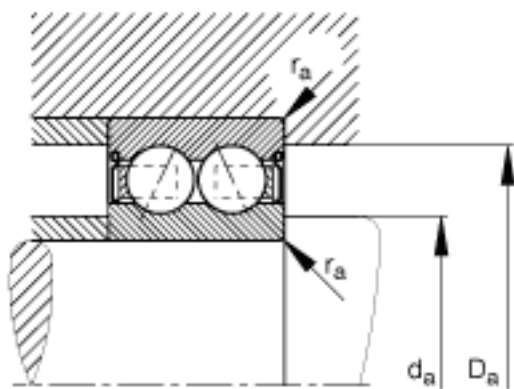

FAG 3210-BD-2HRS-TVH参数

尺寸	d	50	mm	-	
	D	90	mm	-	
	B	30.2	mm	-	
	a	53.415	mm	-	
	D_2	83	mm	-	
	$D_{a\ max}$	83	mm	-	
	d_1	62.9	mm	-	
	$d_{a\ min}$	57	mm	-	
	$r_{a\ max}$	1	mm	-	
	r_{min}	1.1	mm	-	
	接触角	α	30		接触角
	重量	m	668	g	质量
基本额定载荷	C_r	53000	N	基本额定动载荷，径向	
	C_{0r}	44000	N	基本额定静载荷，径向	
疲劳极限载荷	C_{ur}	2950	N	疲劳极限载荷，径向	
极限转速	n_G	4550	r/min	极限转速	
参考转速	n_B	7600	r/min	参考速度	

FAG 3210-BD-2HRS-TVH图片

参考资料:<http://www.sozhou.com/p/602cd2ca.html>