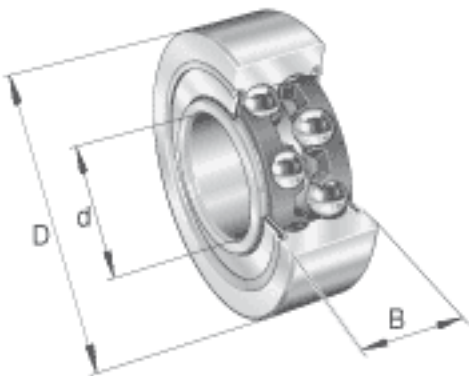

FAG 3210-BD-2HRS-TVH参数

尺寸	d	50	mm	-	
	D	90	mm	-	
	B	30.2	mm	-	
	a	53.415	mm	-	
	D_2	83	mm	-	
	$D_{a\ max}$	83	mm	-	
	d_1	62.9	mm	-	
	$d_{a\ min}$	57	mm	-	
	$r_{a\ max}$	1	mm	-	
	r_{min}	1.1	mm	-	
	接触角	α	30		接触角
	重量	m	668	g	质量
基本额定载荷	C_r	53000	N	基本额定动载荷，径向	
	C_{0r}	44000	N	基本额定静载荷，径向	
疲劳极限载荷	C_{ur}	2950	N	疲劳极限载荷，径向	
极限转速	n_G	4550	r/min	极限转速	
参考转速	n_B	7600	r/min	参考速度	

FAG 3210-BD-2HRS-TVH图片

参考资料:<http://www.sozhou.com/p/602cd2ca.html>