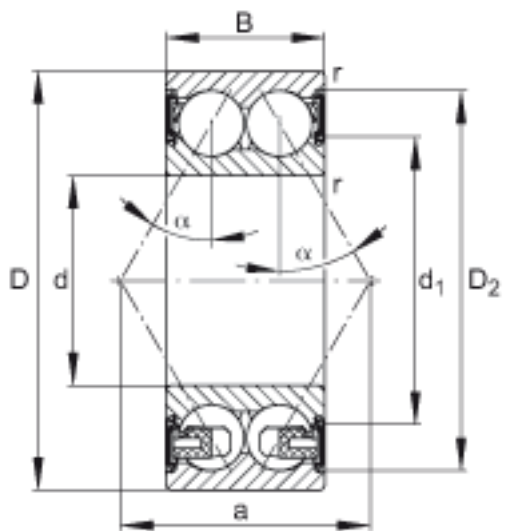

FAG 3210-BD-2HRS-TVH参数

尺寸	d	50	mm	-	
	D	90	mm	-	
	B	30.2	mm	-	
	a	53.415	mm	-	
	D_2	83	mm	-	
	$D_{a\ max}$	83	mm	-	
	d_1	62.9	mm	-	
	$d_{a\ min}$	57	mm	-	
	$r_{a\ max}$	1	mm	-	
	r_{min}	1.1	mm	-	
	接触角	α	30		接触角
	重量	m	668	g	质量
基本额定载荷	C_r	53000	N	基本额定动载荷，径向	
	C_{0r}	44000	N	基本额定静载荷，径向	
疲劳极限载荷	C_{ur}	2950	N	疲劳极限载荷，径向	
极限转速	n_G	4550	r/min	极限转速	
参考转速	n_B	7600	r/min	参考速度	

FAG 3210-BD-2HRS-TVH图片

参考资料:<http://www.sozhou.com/p/602cd2ca.html>