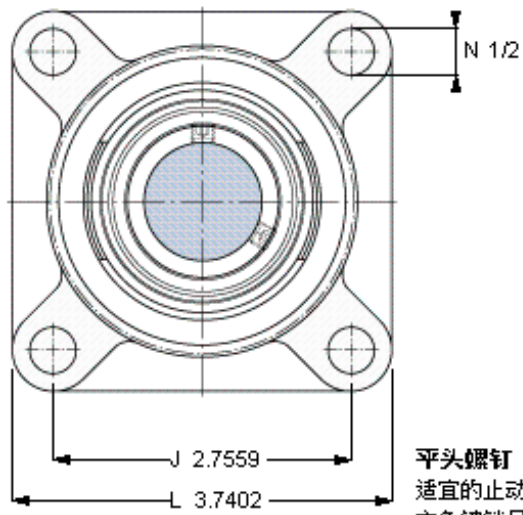

SKF FY 25 TF/VA228参数

主要尺寸	d	25	mm	-
	A <sub>1</sub>	30	mm	-
	J	70	mm	-
	L	95	mm	-
	T	38.8	mm	-
基本额定载荷	C <sub>0</sub>	7800	N	静载荷
重量	重量	770	g	-
型号	轴承单元	FY 25 TF/VA228	-	-
	轴承座	FY 505 U/VA228	-	-
	轴承	YAR 205-2FW/VA228	-	-

SKF FY 25 TF/VA228图片

M 6×0.7  
4  
3

参考资料: <http://www.sozhou.com/p/603b2c31.html>

平头螺钉  
 适宜的止动环 [Nm]  
 六角键销尺寸 [mm]

M 6×0.7  
 4  
 3