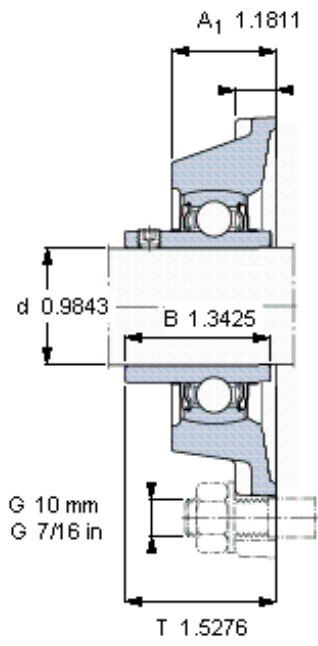

SKF FY 25 TF/VA228参数

主要尺寸	d	25	mm	-
	A <sub>1</sub>	30	mm	-
	J	70	mm	-
	L	95	mm	-
	T	38.8	mm	-
基本额定载荷	C <sub>0</sub>	7800	N	静载荷
重量	重量	770	g	-
型号	轴承单元	FY 25 TF/VA228	-	-
	轴承座	FY 505 U/VA228	-	-
	轴承	YAR 205-2FW/VA228	-	-

SKF FY 25 TF/VA228图片

M 6×0.7  
4  
3

参考资料: <http://www.sozhou.com/p/603b2c31.html>

平头螺钉  
 适宜的止动环 [Nm]  
 六角键销尺寸 [mm]

M 6×0.7  
 4  
 3