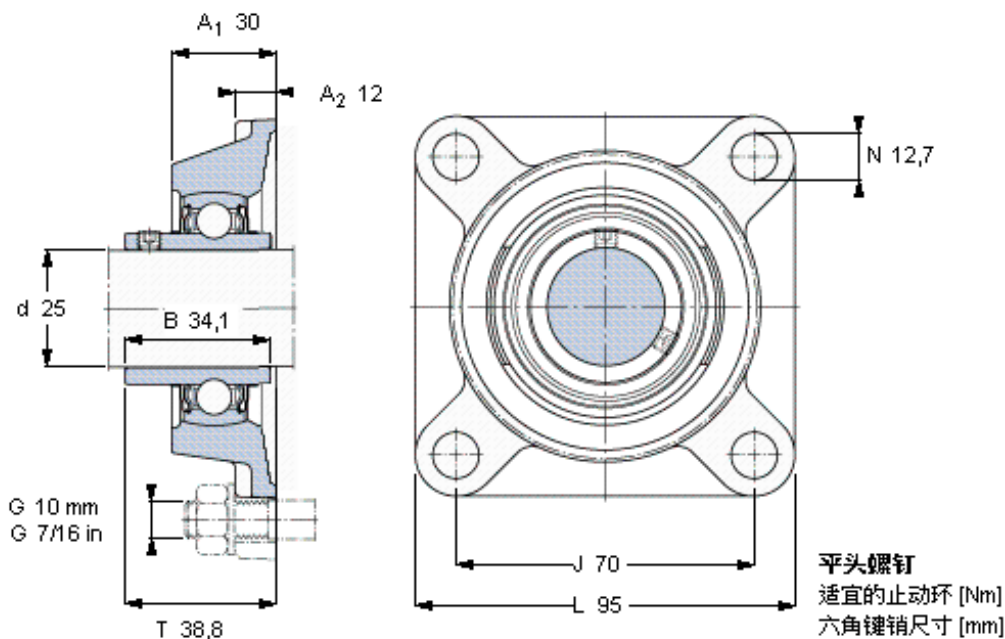

SKF FY 25 TF/VA228参数

主要尺寸	d	25	mm	-
	A <sub>1</sub>	30	mm	-
	J	70	mm	-
	L	95	mm	-
	T	38.8	mm	-
基本额定载荷	C <sub>0</sub>	7800	N	静载荷
重量	重量	770	g	-
型号	轴承单元	FY 25 TF/VA228	-	-
	轴承座	FY 505 U/VA228	-	-
	轴承	YAR 205-2FW/VA228	-	-

SKF FY 25 TF/VA228图片

M 6×0.7  
4  
3

参考资料: <http://www.sozhou.com/p/603b2c31.html>

平头螺钉  
 适宜的止动环 [Nm]  
 六角键销尺寸 [mm]

M 6×0.7  
 4  
 3