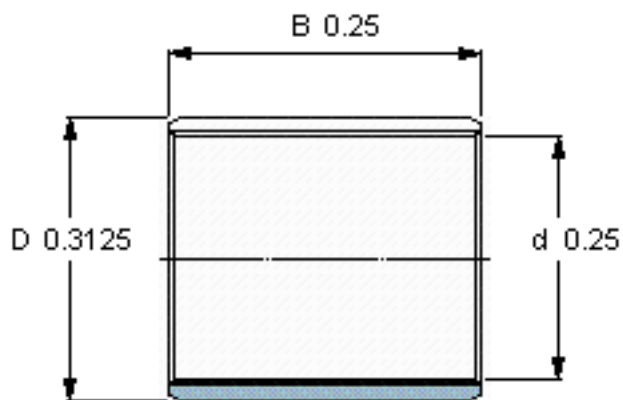

SKF PCZ 0404 B参数

主要尺寸	d	6.35	mm	-
	D	7.938	mm	-
	B	6.35	mm	-
基本额定载荷	C	3250	N	动载荷
	C_0	10000	N	静载荷
重量	重量	1	g	-
型号	型号	PCZ 0404 B	-	-

SKF PCZ 0404 B图片

特定负荷系数
材料常数

K 80
 K_M 480

特定负荷系数
材料常数

K 80
 K_M 480

参考资料:<http://www.sozhou.com/p/603db758.html>