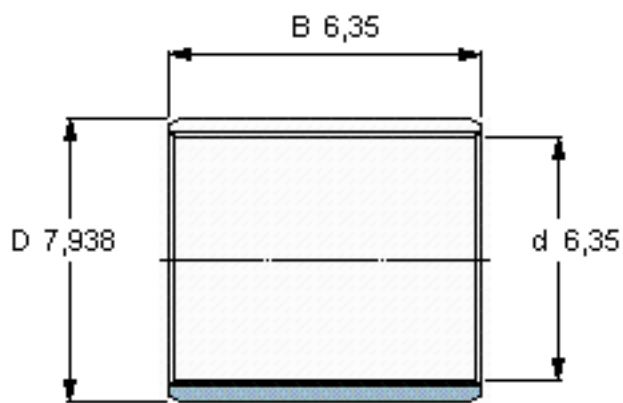

SKF PCZ 0404 B参数

主要尺寸	d	6.35	mm	-
	D	7.938	mm	-
	B	6.35	mm	-
基本额定载荷	C	3250	N	动载荷
	C_0	10000	N	静载荷
重量	重量	1	g	-
型号	型号	PCZ 0404 B	-	-

SKF PCZ 0404 B图片

特定负荷系数
材料常数

K 80
 K_M 480

特定负荷系数
材料常数

K 80
 K_M 480

参考资料:<http://www.sozhou.com/p/603db758.html>