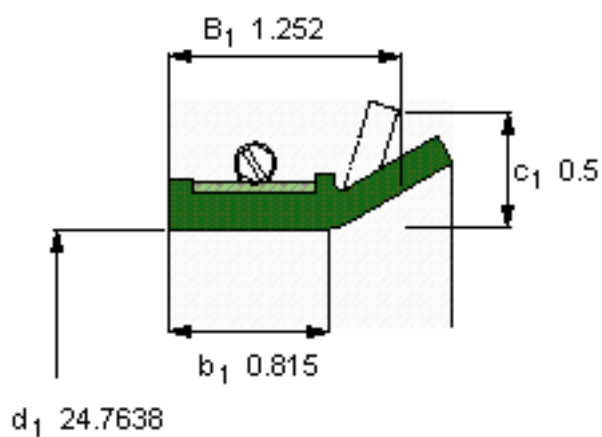

### SKF 524213参数

主要尺寸	$d_1$	629	mm	-
	$B_1$	31.8	mm	-
	$b_1$	20.7	mm	-
说明	设计	CT1	-	-
	密封唇材料	R	-	-
	型号	524213	-	-
	美国图纸编号	524213	-	-

### SKF 524213图片

参考资料:<http://www.sozhou.com/p/605b1081.html>