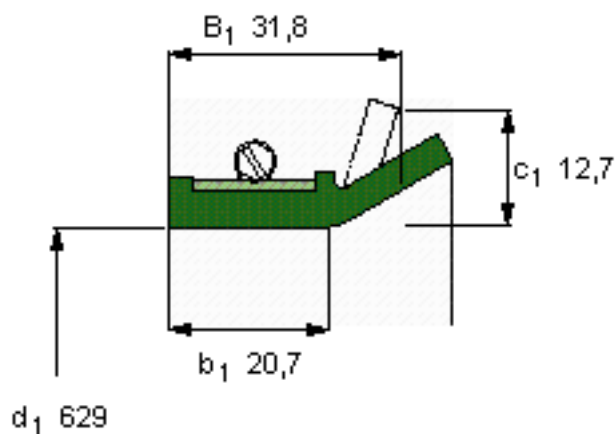

### SKF 524213参数

主要尺寸	$d_1$	629	mm	-
	$B_1$	31.8	mm	-
	$b_1$	20.7	mm	-
说明	设计	CT1	-	-
	密封唇材料	R	-	-
	型号	524213	-	-
	美国图纸编号	524213	-	-

### SKF 524213图片

参考资料:<http://www.sozhou.com/p/605b1081.html>