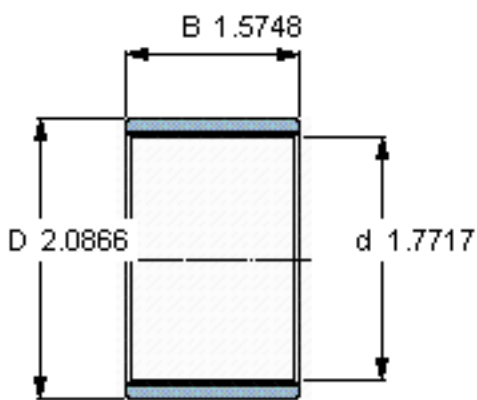

SKF PWM 455340参数

主要尺寸	d	45	mm	-
	D	53	mm	-
	B	40	mm	-
重量	重量	46	g	-
型号	型号	PWM 455340	-	-

SKF PWM 455340图片

参考资料:<http://www.sozhou.com/p/60a12a86.html>