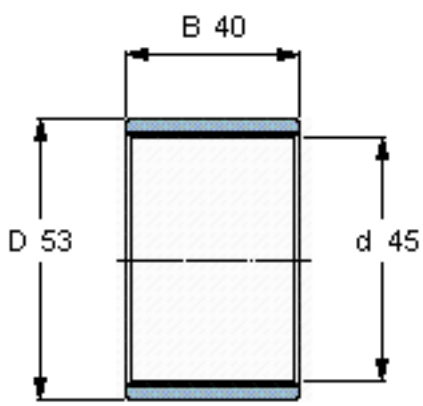

SKF PWM 455340参数

主要尺寸	d	45	mm	-
	D	53	mm	-
	B	40	mm	-
重量	重量	46	g	-
型号	型号	PWM 455340	-	-

SKF PWM 455340图片

参考资料:<http://www.sozhou.com/p/60a12a86.html>