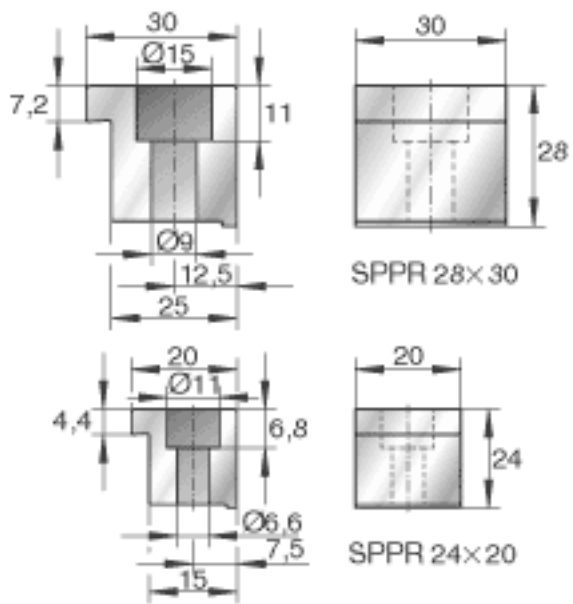

INA SPPR-28x30参数

说明	1)	SPPR	-
			槽宽 8 mm (LFS32-M, LFS52-M)

INA SPPR-28x30图片

参考资料: <http://www.sozhou.com/p/60ab2e4c.html>