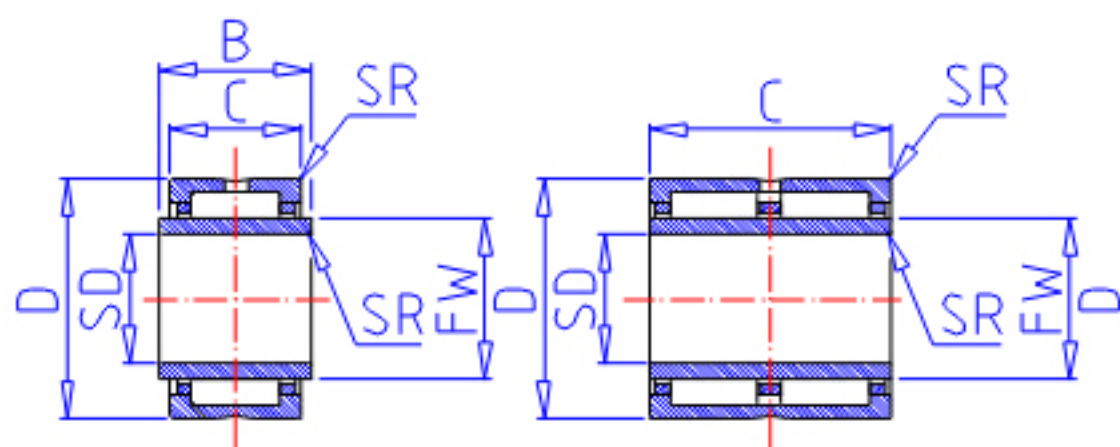

IKO TRI 426230参数

轴径	STDRT	42	mm	轴径
型号	ORDER	TRI 426230		型号
重量	MASS	305.0	g	重量
主要尺寸	SD	42	mm	内径
	D	62	mm	外径
	C	30	mm	宽度
	B	30.500	mm	宽度
	SR	0.6	mm	(最小)
	FW	48	mm	内径
	S	0.500	mm	-
安装尺寸	SDAMIN	46.0	mm	(最小)
	SDAMAX	47.0	mm	(最大)
	DA	58.0	mm	(最大)
基本额定载荷	CR	56300	N	动载荷
	COR	99500	N	静载荷
搭配内圈	IR	LRT 424830		搭配内圈

IKO TRI 426230图片

NA 48, NA49
TAFI, TRI
NA 69 (SD $\leq$ 30)

NA 69