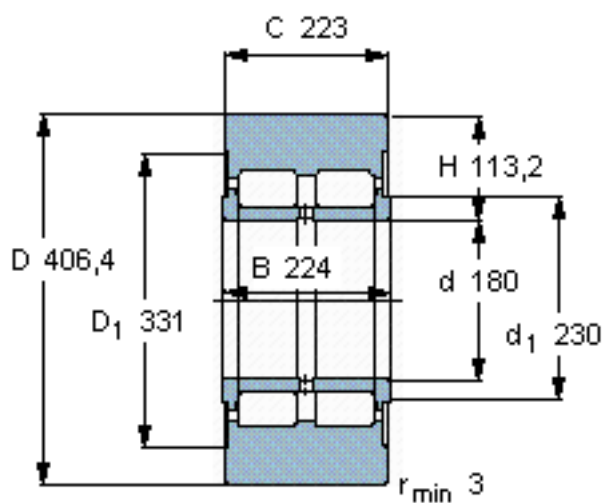

SKF BNTB 326074/HB1参数

主要尺寸	D	406.4	mm	-
	d	180	mm	-
	B	224	mm	-
	C	223	mm	-
	H	113.2	mm	-
基本额定载荷	C	1760000	N	动载荷
	C_0	2900000	N	静载荷
最大径向载荷	F_r	1290000	N	-
	F_{0r}	1860000	N	-
重量	重量	170000	g	-
型号	型号	BNTB 326074/HB1	-	-

SKF BNTB 326074/HB1图片

参考资料:<http://www.sozhou.com/p/614d1c97.html>