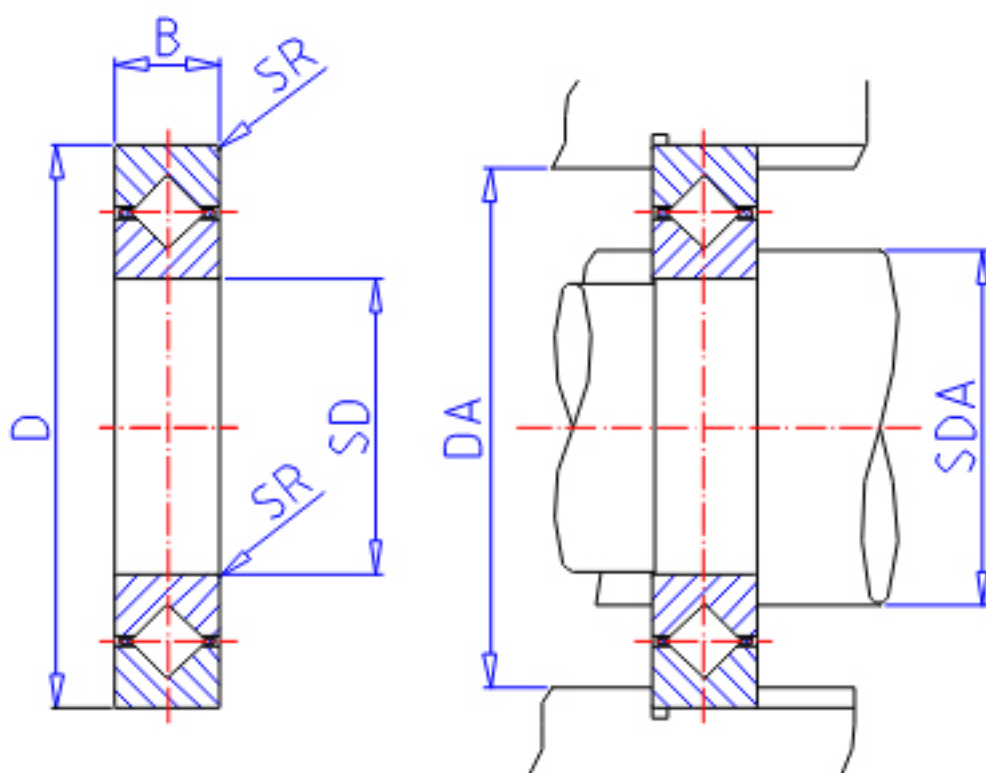

IKO CRBS 1208参数

轴径	STDRT	120	mm	轴径
型号	ORDER	CRBS 1208		型号
重量	MASS	184	g	重量
主要尺寸	SD	120	mm	内径
	D	136	mm	外径
	B	8	mm	宽度
	SR	0.4	mm	(最小)
安装尺寸	SDA	124	mm	-
	DA	131	mm	-
基本额定载荷	CR	7530	N	动载荷
	COR	14100	N	静载荷

IKO CRBS 1208图片

参考资料:<http://www.sozhou.com/p/6155f6bc.html>