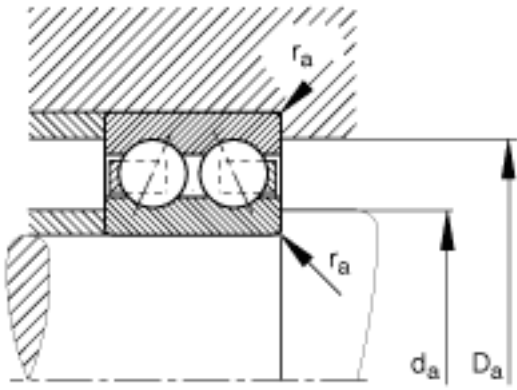

参考资料:<http://www.sozhou.com/p/61c4ada3.html>