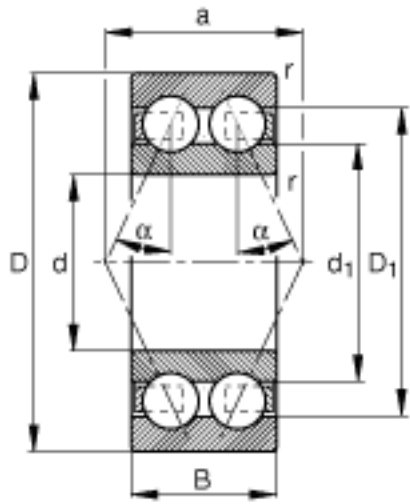

FAG 3212-BD-TVH参数

尺寸	d	60	mm	-
	D	110	mm	-
	B	36.5	mm	-
	a	65	mm	-
	D ₁	97	mm	-
	D _{a max}	101	mm	-
	d ₁	78.9	mm	-
	d _{a min}	69	mm	-
参考转速	n _B	6700	r/min	参考速度
极限转速	n _G	6300	r/min	极限转速
尺寸	r _{a max}	1.5	mm	-
	r _{min}	1.5	mm	-
接触角	α	30		接触角
重量	m	1250	g	质量
基本额定载荷	C _r	74000	N	基本额定动载荷, 径向
	C _{0r}	64000	N	基本额定静载荷, 径向
疲劳极限载荷	C _{ur}	4300	N	疲劳极限载荷, 径向

FAG 3212-BD-TVH图片

参考资料:<http://www.sozhou.com/p/61c4ada3.html>