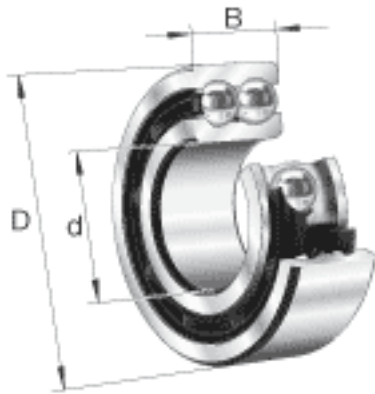

FAG 3212-BD-TVH参数

尺寸	d	60	mm	-
	D	110	mm	-
	B	36.5	mm	-
	a	65	mm	-
	D₁	97	mm	-
	D_{a max}	101	mm	-
	d₁	78.9	mm	-
	d_{a min}	69	mm	-
参考转速	n_B	6700	r/min	参考速度
极限转速	n_G	6300	r/min	极限转速
尺寸	r_{a max}	1.5	mm	-
	r_{min}	1.5	mm	-
接触角	α	30		接触角
重量	m	1250	g	质量
基本额定载荷	C_r	74000	N	基本额定动载荷, 径向
	C_{0r}	64000	N	基本额定静载荷, 径向
疲劳极限载荷	C_{ur}	4300	N	疲劳极限载荷, 径向

FAG 3212-BD-TVH图片