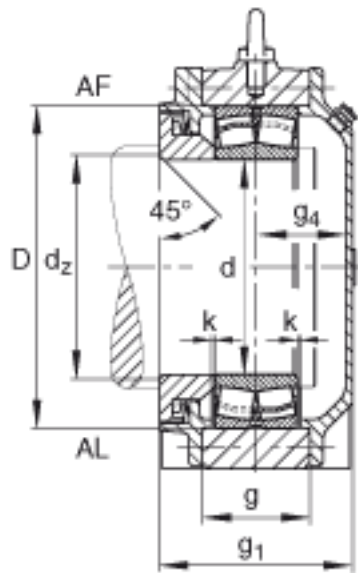

FAG BND2222-Z-T-AF-S参数

尺寸	d	110	mm	-
	a	440	mm	-
	h_1	280	mm	-
	g_1	149.2	mm	-
	b	130	mm	-
	c	42	mm	-
	D	200	mm	-
	d_z	118	mm	-
	g	73	mm	-
	g_4	60	mm	-
	h	140	mm	-
	m	350	mm	-
	n	70	mm	-
	s	M24		-
说明	s_2	M12		-
尺寸	t	230	mm	-
	u	30	mm	-
	v	35	mm	-
说明	s_2	6		数量
		22222		型号, 轴承
重量	m_1	50000	g	质量, 轴承座
说明		BND2222		型号, 轴承座

FAG BND2222-Z-T-AF-S图片

参考资料:<http://www.sozhou.com/p/61d1ce78.html>