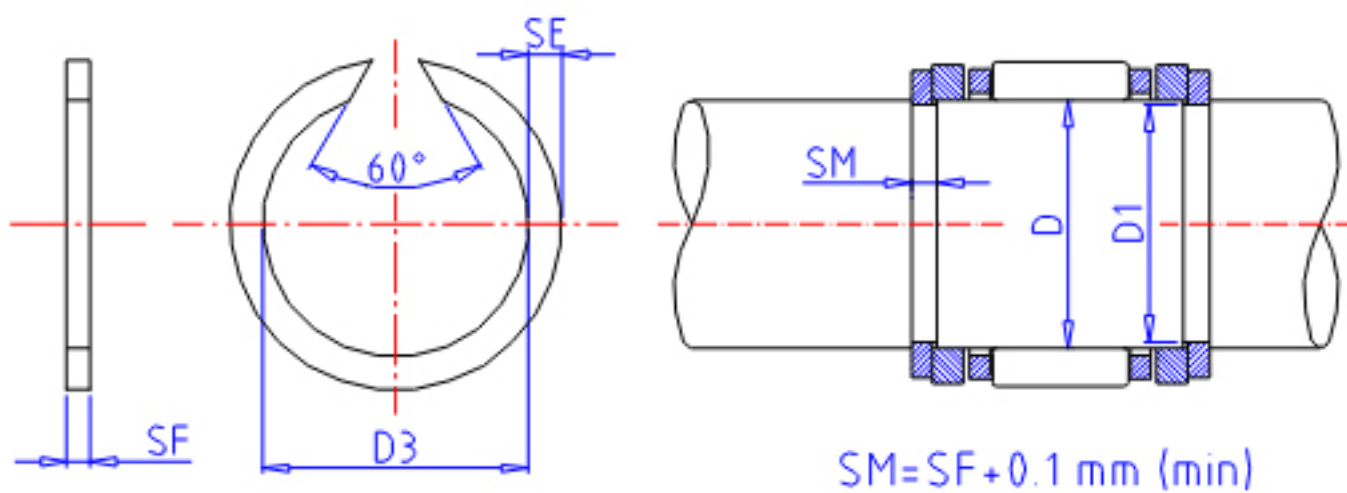

IKO WR 13参数

型号	ORDER	WR 13		型号
主要尺寸	D	13	mm	轴径
	D3	12.1	mm	(最大)
	SE	1.30	mm	宽度
	SF	1.0	mm	-
	D1	12.5	mm	沟的直径
	TOL	0/-0.11	mm	尺寸公差

IKO WR 13图片

参考资料:<http://www.sozhou.com/p/61d80491.html>