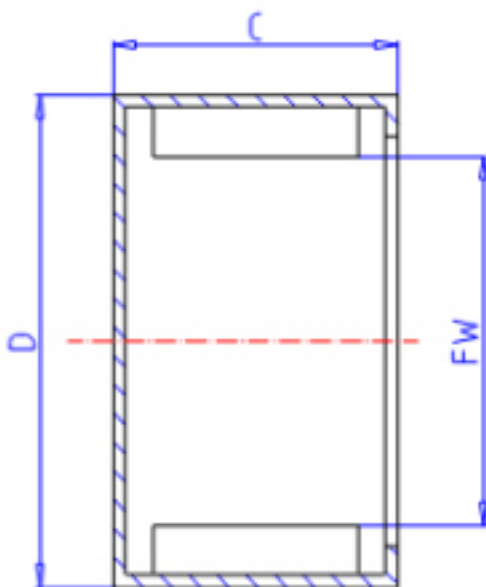

### KOYO 22MM2820参数

主要尺寸	FW	22.0	mm	内径
	C	20	mm	宽度
	D	28	mm	外径
型号	ORDER	22MM2820		型号
基本额定载荷	CR	20300	N	动载荷
	C0	47200	N	静载荷
极限转速	NO	5800	1/min	油润滑

### KOYO 22MM2820图片

参考资料:<http://www.sozhou.com/p/61ea1e7e.html>