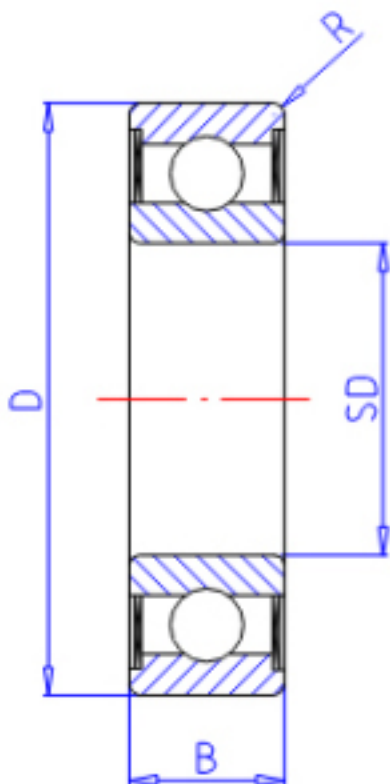

KOYO W68/2.5ZZ参数

主要尺寸	SD	2.5	mm	内径
	D	6	mm	外径
	B	2.6	mm	宽度
	R	0.10	mm	(最小)
型号	ORDER	W68/2.5ZZ		型号
基本额定载荷	C	190	N	动载荷
	C0	60	N	静载荷
极限转速	NG	75000	1/min	脂润滑
	NO	0	1/min	油润滑

KOYO W68/2.5ZZ图片

参考资料:<http://www.sozhou.com/p/6209dd49.html>