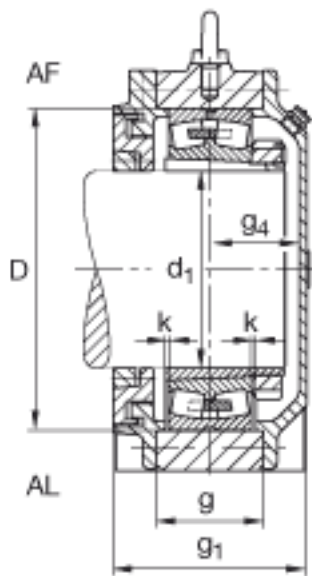

FAG BND3252-H-W-Y-AF-S参数

尺寸	h	310	mm	-
	m	800	mm	-
	n	160	mm	-
	s	M36		-
说明	s ₂	M20		-
尺寸	t	535	mm	-
	u	42	mm	-
	v	52	mm	-
说明	s ₂	8		数量
		23252K		型号, 轴承
尺寸	d ₁	240	mm	-
	a	960	mm	-
	h ₁	625	mm	-
	g ₁	330	mm	-
	b	290	mm	-
	c	95	mm	-
	D	480	mm	-
	g	205	mm	-
	g ₄	148	mm	-
其他		H2352X-HG		质量, 紧定套
重量	m ₁	380000	g	质量, 轴承座
说明		BND3252		型号, 轴承座

FAG BND3252-H-W-Y-AF-S图片

参考资料:<http://www.sozhou.com/p/621cxbd5.html>