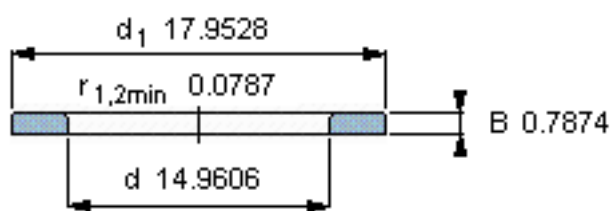

SKF WS 81176参数

尺寸	d	380	mm	-
	D	-	mm	-
	B	20	mm	-
	d_1	456	mm	-
	D_1	-	mm	-
	$r_{1,2}$	2	mm	-
重量	重量	7780	g	-
型号	型号	WS 81176	-	-

SKF WS 81176图片

轴垫圈

轴垫圈

参考资料:<http://www.sozhou.com/p/622bfde5.html>