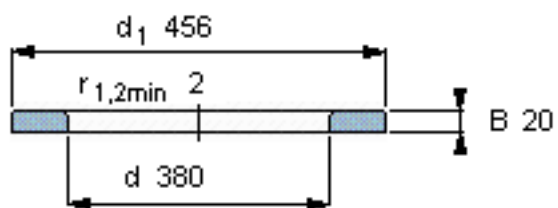

SKF WS 81176参数

尺寸	d	380	mm	-
	D	-	mm	-
	B	20	mm	-
	d_1	456	mm	-
	D_1	-	mm	-
	$r_{1,2}$	2	mm	-
重量	重量	7780	g	-
型号	型号	WS 81176	-	-

SKF WS 81176图片

轴垫圈

轴垫圈

参考资料:<http://www.sozhou.com/p/622bfde5.html>