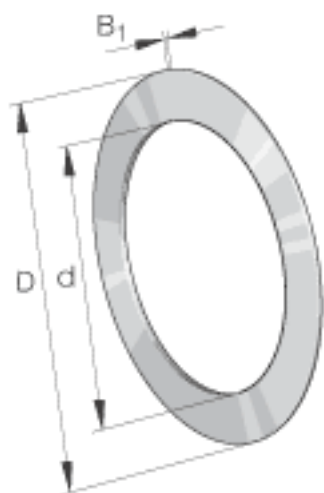

### INA TWD1018参数

尺寸	d	15.875	mm	-
	D	28.575	mm	-
	B <sub>1</sub>	3.2	mm	-
重量	m	11	g	质量

### INA TWD1018图片

参考资料:<http://www.sozhou.com/p/624eafaf.html>