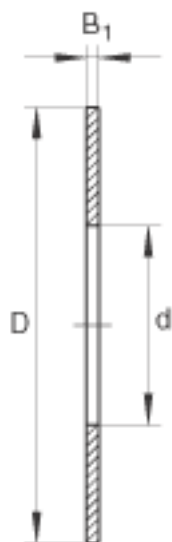

### INA TWD1018参数

尺寸	d	15.875	mm	-
	D	28.575	mm	-
	B <sub>1</sub>	3.2	mm	-
重量	m	11	g	质量

### INA TWD1018图片

参考资料:<http://www.sozhou.com/p/624eafaf.html>