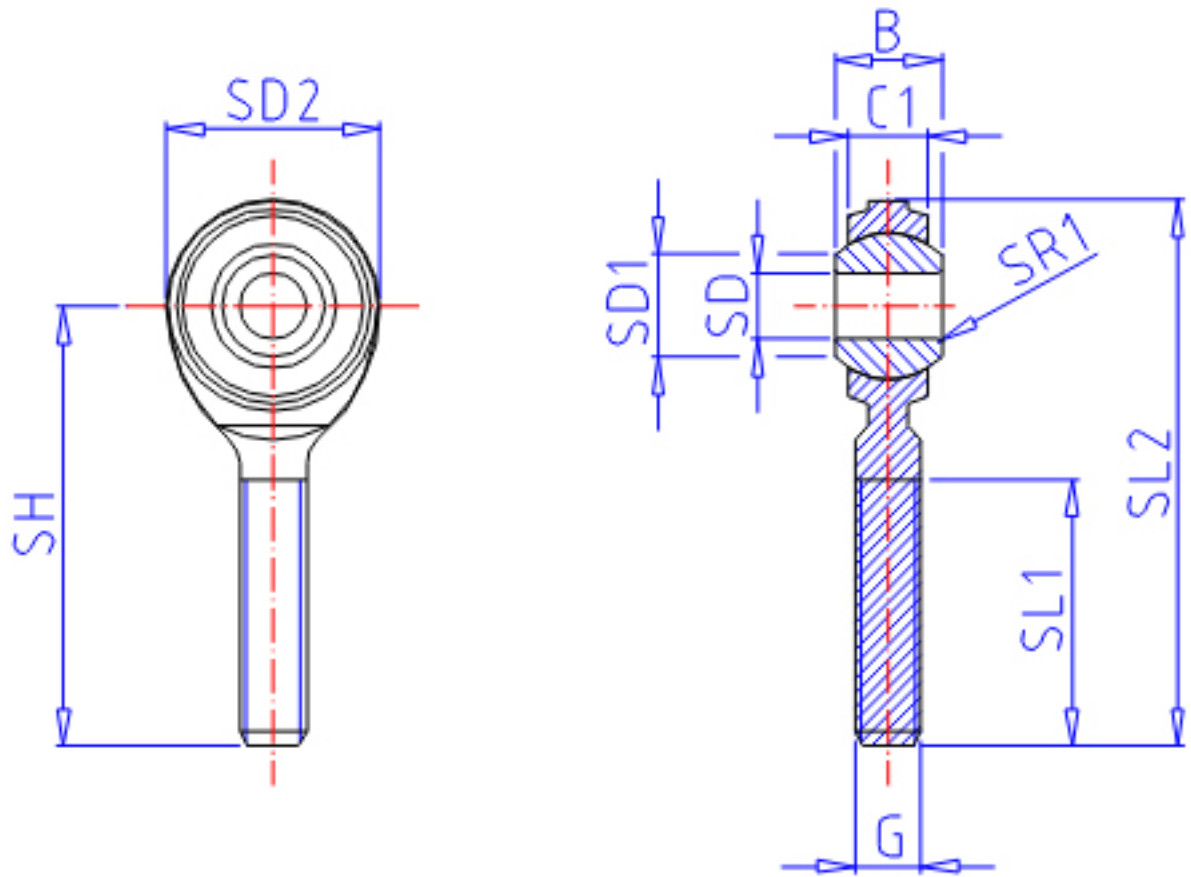

IKO POS 22EC参数

型号	ORDER	POS 22EC		型号	
重量	MASS	435.0	g	重量	
主要尺寸	SD	22	mm	内径	
	G	M22x1.5		螺纹规格	
	SD2	50	mm	-	
	C1	20.00	mm	宽度	
	B	28	mm	宽度	
	SD1	25.8	mm	-	
	SL2	109	mm	-	
	SH	84	mm	-	
	SL1	51	mm	-	
	SR1	0.2	mm	(最小)	
	SDK	38.100	mm	球直径	
	动态负载容量	CD	74700	N	动态负载容量
	静态负载容量	CS	36400	N	静态负载容量

IKO POS 22EC图片

参考资料:<http://www.sozhou.com/p/62502e1a.html>