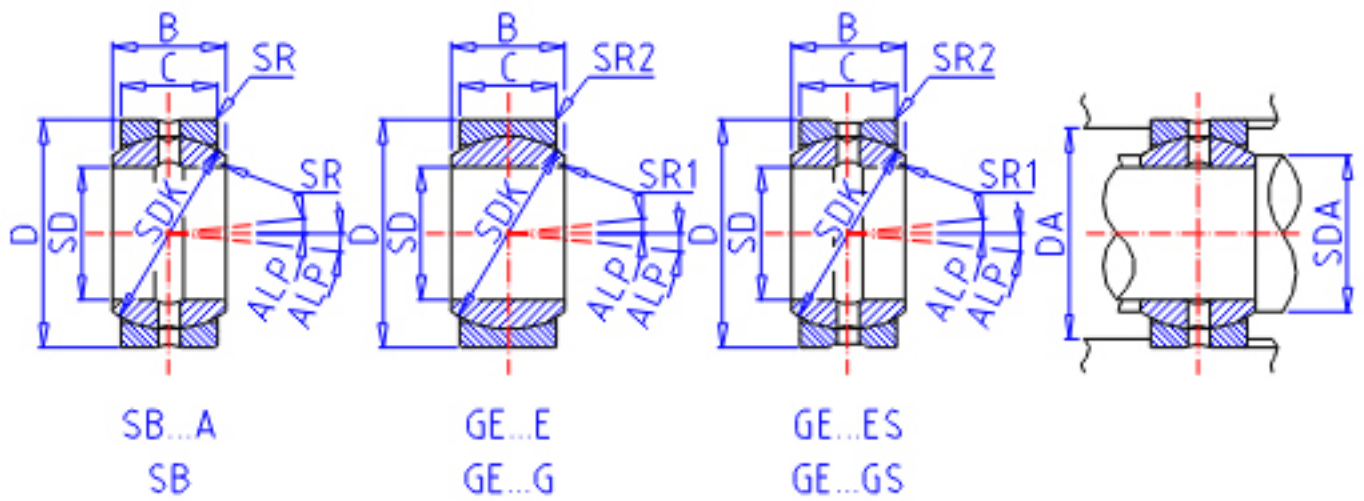

IKO SB 12A参数

轴径	STDRT	12	mm	轴径	
型号	ORDER	SB 12A		型号	
重量	MASS	20	g	重量	
主要尺寸	SD	12	mm	内径	
	D	22	mm	外径	
	B	11	mm	宽度	
	C	9	mm	宽度	
	SDK	18.0	mm	-	
	SR	0.3	mm	(最小)	
	SR1	0.0	mm	(最小)	
容许倾斜角度	SR2	0.0	mm	(最小)	
	ALP	7		容许倾斜角度	
	安装尺寸	SDAMIN	14.0	mm	(最小)
SDAMAX		14.0	mm	(最大)	
DAMAX		19.5	mm	(最大)	
DAMIN		17.0	mm	(最小)	
动态负载容量	CD	15900	N	动态负载容量	
静态负载容量	CS	95300	N	静态负载容量	

IKO SB 12A图片

参考资料:<http://www.sozhou.com/p/627a7fa0.html>