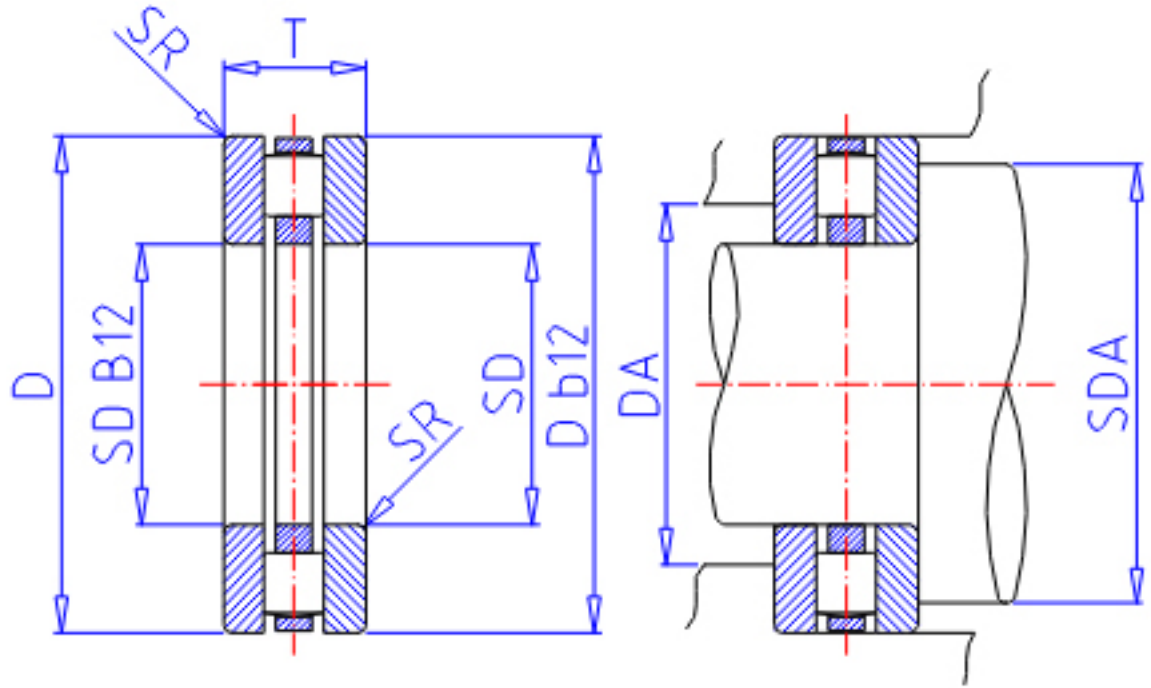

参考资料:<http://www.sozhou.com/p/629df434.html>