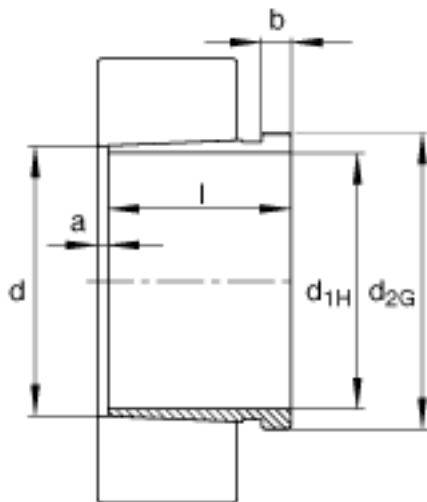

FAG AH240/1120-H参数

尺寸	d_{1H}	1060	mm	-
	l	527	mm	-
	a	50	mm	-
	b	65	mm	-
	d	1120	mm	-
	d_{2G}	Tr1155x8	mm	-
	e	15	mm	-
	R_o	G1/4		-
	t	15	mm	-
说明		1060	mm	轴
重量	m	501000	g	质量

FAG AH240/1120-H图片

参考资料:<http://www.sozhou.com/p/62fb4230.html>