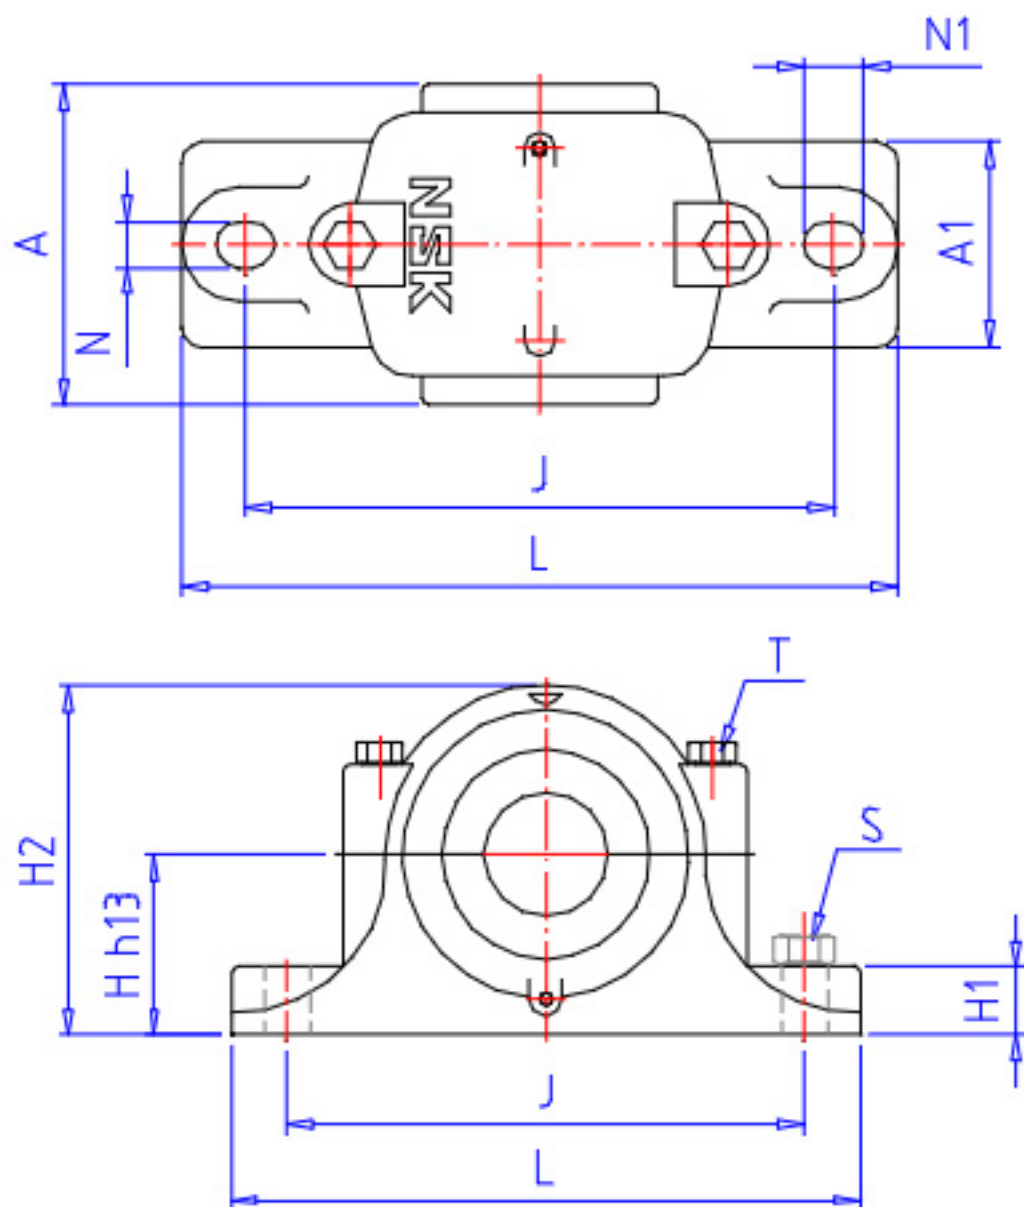

NSK SN 506参数

型号	型号	SN 506		-
轴径	D1	25	mm	轴径
轴承座	PLB	SN 506		型号
适用部件	SBBN	2206K		调心球轴承
	AN	22206CK		调心滚子轴承
	AD	H306X		紧定套型号
尺寸	DH8	62	mm	直径
	HH13	50	mm	高度
	J	150	mm	长度
	A	77	mm	宽度
	L	185	mm	长度
	A1	52	mm	宽度
	H1	22	mm	高度
	H2	90	mm	高度
	GH13	30	mm	高度
	T	M8	mm	规格
	N	15	mm	长度
	N1	20	mm	长度
	S	M12	mm	规格
	重量	MASS	1700	g
适用部件	LRN	SR 62x10		定位圈规格（外径×宽）
	Q	1		定位圈个数
油封	OS	GS 6		油封

NSK SN 506图片

参考资料:<http://www.sozhou.com/p/63115c0f.html>