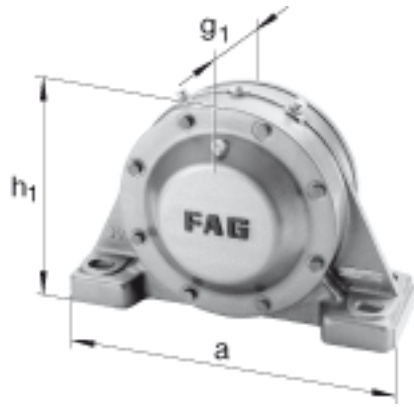

参考资料:<http://www.sozhou.com/p/6312985c.html>