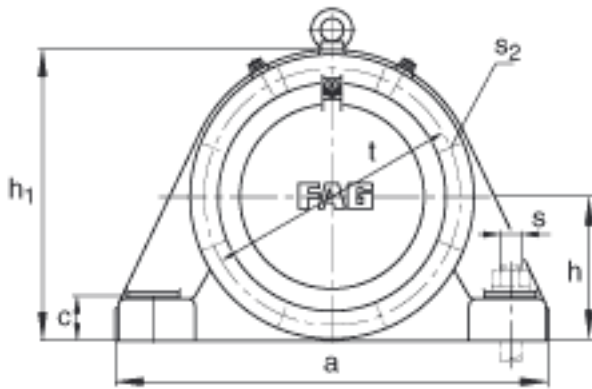

参考资料:<http://www.sozhou.com/p/6312985c.html>