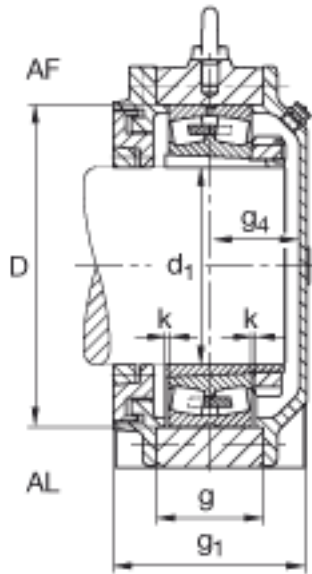

FAG BND2238-H-W-Y-AL-S参数

尺寸	d <sub>1</sub>	170	mm	-
	a	710	mm	-
	h <sub>1</sub>	455	mm	-
	s <sub>1</sub>	222	mm	-
	b	220	mm	-
	c	85	mm	-
	D	340	mm	-
	g	115	mm	-
	s <sub>4</sub>	98	mm	-
	h	220	mm	-
	k	3	mm	-
	m	560	mm	-
	s	M36		-
说明	s <sub>2</sub>	M16		-
尺寸	t	380	mm	-
	u	42	mm	-
	v	52	mm	-
说明	s <sub>2</sub>	8		数量
		22238K		型号, 轴承
其他		H3138		质量, 紧定套
重量	m <sub>1</sub>	170000	g	质量, 轴承座
说明		BND2238		型号, 轴承座
尺寸	n	120	mm	-

FAG BND2238-H-W-Y-AL-S图片

参考资料:<http://www.sozhou.com/p/6312985c.html>