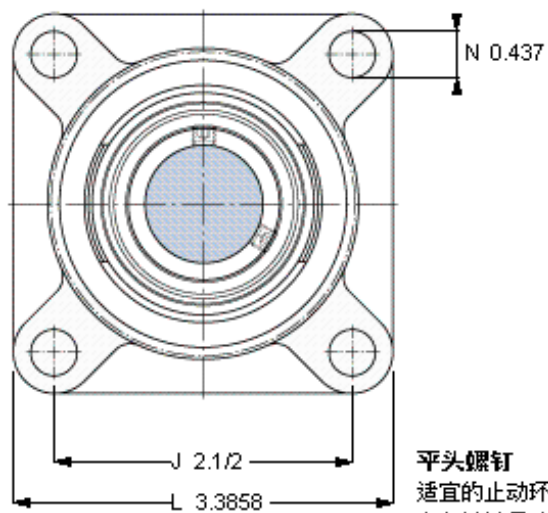

### SKF FY 20 TF/VA201参数

主要尺寸	d	20	mm	-
	A <sub>1</sub>	29.5	mm	-
	J	63.5	mm	-
	L	86	mm	-
	T	37.3	mm	-
基本额定载荷	C <sub>0</sub>	6550	N	静载荷
重量	重量	600	g	-
型号	轴承单元	FY 20 TF/VA201	-	-
	轴承座	FY 504 U/VA228	-	-
	轴承	YAR 204-2FW/VA201	-	-

### SKF FY 20 TF/VA201图片

M 6×0.7  
4  
3

参考资料: <http://www.sozhou.com/p/632a09a4.html>

平头螺钉  
 适宜的止动环 [Nm]  
 六角键销尺寸 [mm]

M 6×0.7  
 4  
 3