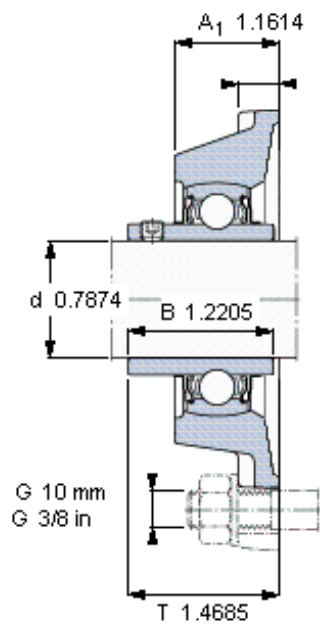

### SKF FY 20 TF/VA201参数

主要尺寸	d	20	mm	-
	A <sub>1</sub>	29.5	mm	-
	J	63.5	mm	-
	L	86	mm	-
	T	37.3	mm	-
基本额定载荷	C <sub>0</sub>	6550	N	静载荷
重量	重量	600	g	-
型号	轴承单元	FY 20 TF/VA201	-	-
	轴承座	FY 504 U/VA228	-	-
	轴承	YAR 204-2FW/VA201	-	-

### SKF FY 20 TF/VA201图片

M 6×0.7  
4  
3

参考资料: <http://www.sozhou.com/p/632a09a4.html>

平头螺钉  
 适宜的止动环 [Nm]  
 六角键销尺寸 [mm]

M 6×0.7  
 4  
 3