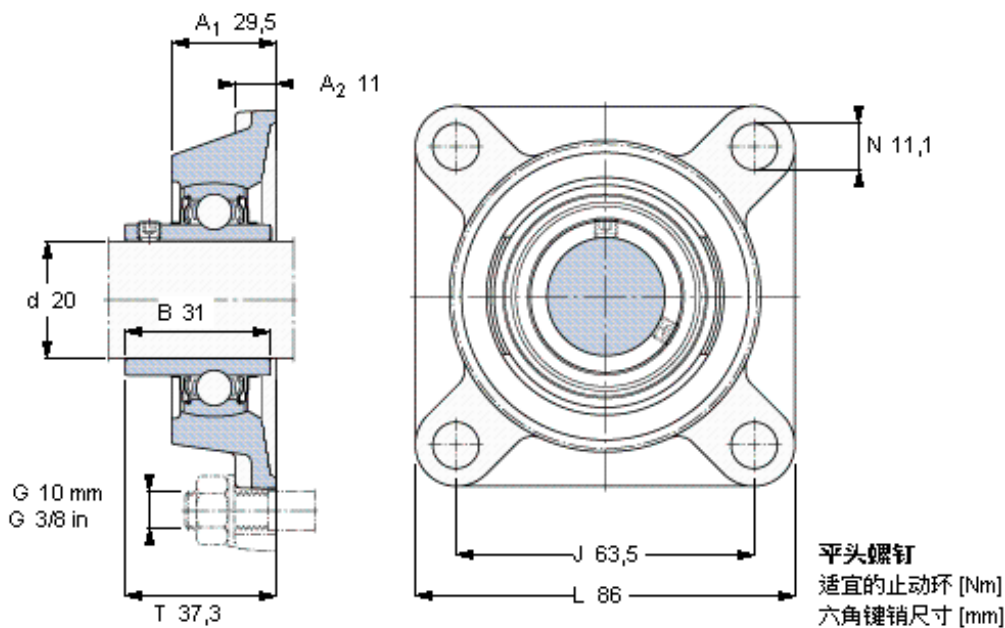

### SKF FY 20 TF/VA201参数

主要尺寸	d	20	mm	-
	A <sub>1</sub>	29.5	mm	-
	J	63.5	mm	-
	L	86	mm	-
	T	37.3	mm	-
基本额定载荷	C <sub>0</sub>	6550	N	静载荷
重量	重量	600	g	-
型号	轴承单元	FY 20 TF/VA201	-	-
	轴承座	FY 504 U/VA228	-	-
	轴承	YAR 204-2FW/VA201	-	-

### SKF FY 20 TF/VA201图片

M 6×0.7  
4  
3

参考资料: <http://www.sozhou.com/p/632a09a4.html>

平头螺钉  
 适宜的止动环 [Nm]  
 六角键销尺寸 [mm]

M 6×0.7  
 4  
 3