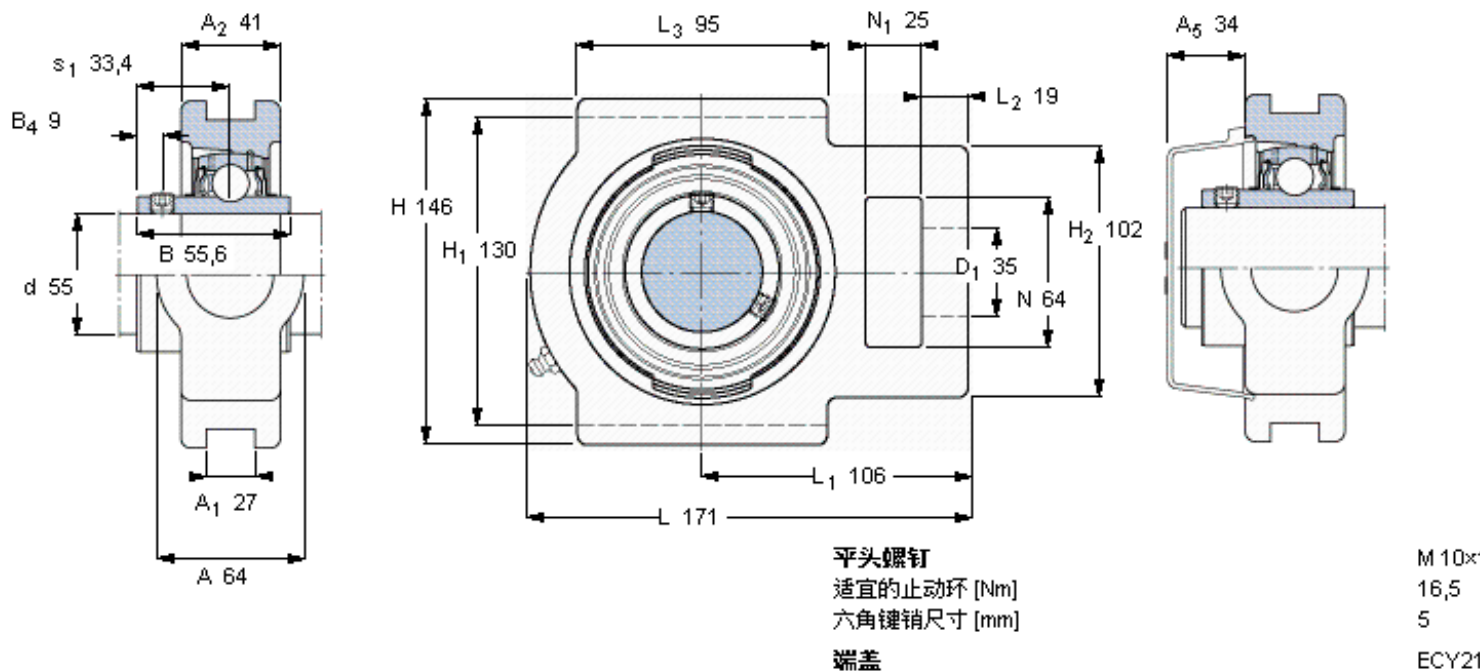

SKF TU 55 TF参数

主要尺寸	d	55	mm	-
	A	64	mm	-
	H	146	mm	-
	H ₁	130	mm	-
	L	171	mm	-
基本额定载荷	C	43600	N	动载荷
	C ₀	29000	N	静载荷
极限转速	带h6轴公差	3600	r/min	-
重量	重量	3850	g	-
型号	轴承单元	TU 55 TF	-	-
	轴承座	TU 511 M	-	-
	轴承	YAR 211-2F	-	-

SKF TU 55 TF图片

参考资料: <http://www.sozhou.com/p/632ed7c9.html>

平头螺钉
 适宜的止动环 [Nm]
 六角键销尺寸 [mm]
 端盖

M 10x1
 16,5
 5
 ECY21