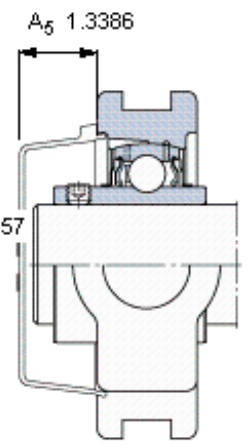

SKF TU 55 TF参数

主要尺寸	d	55	mm	-
	A	64	mm	-
	H	146	mm	-
	H ₁	130	mm	-
	L	171	mm	-
基本额定载荷	C	43600	N	动载荷
	C ₀	29000	N	静载荷
极限转速	带h6轴公差	3600	r/min	-
重量	重量	3850	g	-
型号	轴承单元	TU 55 TF	-	-
	轴承座	TU 511 M	-	-
	轴承	YAR 211-2F	-	-

SKF TU 55 TF图片

参考资料: <http://www.sozhou.com/p/632ed7c9.html>

平头螺钉
 适宜的止动环 [Nm]
 六角键销尺寸 [mm]
 端盖

M 10x1
 16,5
 5
 ECY21