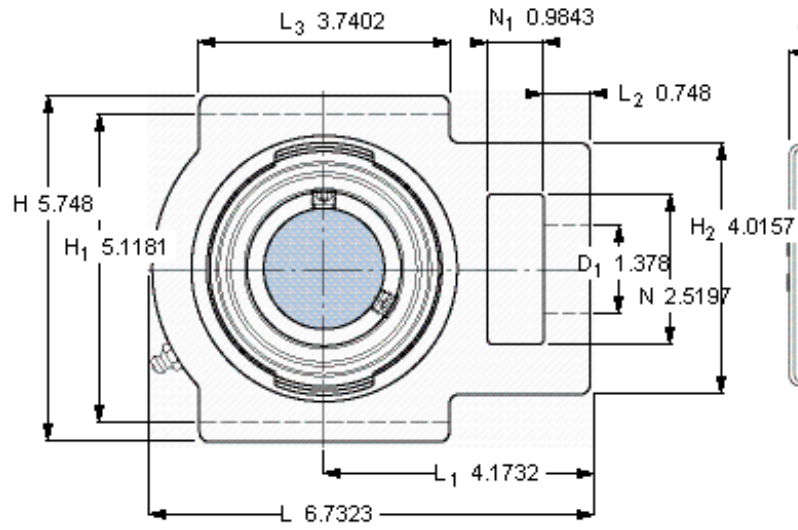

SKF TU 55 TF参数

主要尺寸	d	55	mm	-
	A	64	mm	-
	H	146	mm	-
	H ₁	130	mm	-
	L	171	mm	-
基本额定载荷	C	43600	N	动载荷
	C ₀	29000	N	静载荷
极限转速	带h6轴公差	3600	r/min	-
重量	重量	3850	g	-
型号	轴承单元	TU 55 TF	-	-
	轴承座	TU 511 M	-	-
	轴承	YAR 211-2F	-	-

SKF TU 55 TF图片

参考资料: <http://www.sozhou.com/p/632ed7c9.html>

平头螺钉
 适宜的止动环 [Nm]
 六角键销尺寸 [mm]
 端盖

M 10x1
 16,5
 5
 ECY21