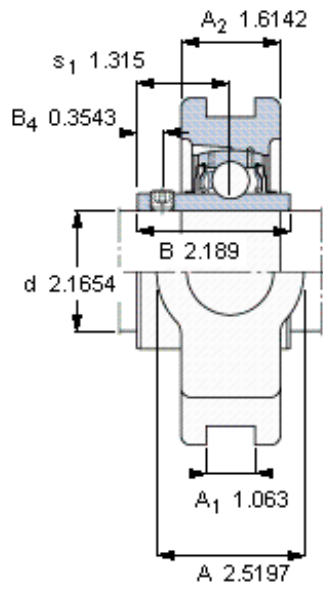

SKF TU 55 TF参数

主要尺寸	d	55	mm	-
	A	64	mm	-
	H	146	mm	-
	H ₁	130	mm	-
	L	171	mm	-
基本额定载荷	C	43600	N	动载荷
	C ₀	29000	N	静载荷
极限转速	带h6轴公差	3600	r/min	-
重量	重量	3850	g	-
型号	轴承单元	TU 55 TF	-	-
	轴承座	TU 511 M	-	-
	轴承	YAR 211-2F	-	-

SKF TU 55 TF图片

参考资料: <http://www.sozhou.com/p/632ed7c9.html>

平头螺钉
 适宜的止动环 [Nm]
 六角键销尺寸 [mm]
 端盖

M 10x1
 16,5
 5
 ECY21