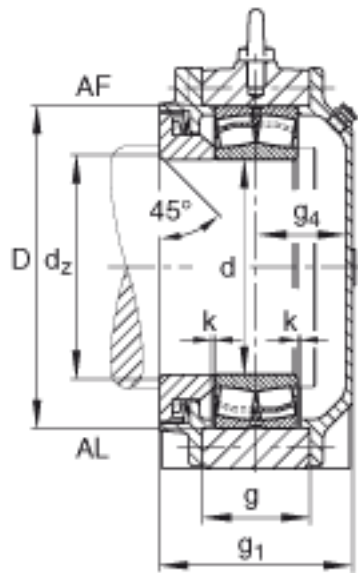

FAG BND2234-Z-T-AF-S参数

尺寸	d	170	mm	-
	a	640	mm	-
	h_1	405	mm	-
	g_1	216	mm	-
	b	200	mm	-
	c	62	mm	-
	d_z	186	mm	-
	g	111	mm	-
	g_4	88	mm	-
	h	200	mm	-
	m	525	mm	-
	n	110	mm	-
	s	M30		-
	说明	s_2	M16	
尺寸	t	350	mm	-
	u	36	mm	-
	v	45	mm	-
说明	s_2	8		数量
		22234		型号, 轴承
重量	m_1	105000	g	质量, 轴承座
说明		BND2234		型号, 轴承座
尺寸	D	310	mm	-

FAG BND2234-Z-T-AF-S图片

参考资料:<http://www.sozhou.com/p/635ce51d.html>