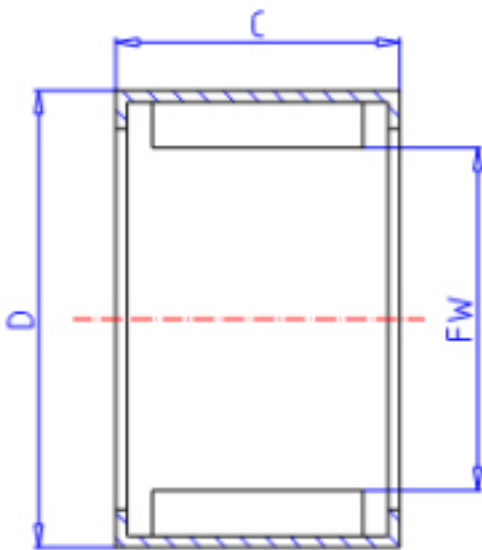

KOYO BM4015-1参数

主要尺寸	FW	40.0	mm	内径
	C	15	mm	宽度
	D	50	mm	外径
型号	ORDER	BM4015-1		型号
基本额定载荷	CR	23400	N	动载荷
	C0	45200	N	静载荷
极限转速	NO	3200	1/min	油润滑

KOYO BM4015-1图片

参考资料:<http://www.sozhou.com/p/6383f8ee.html>