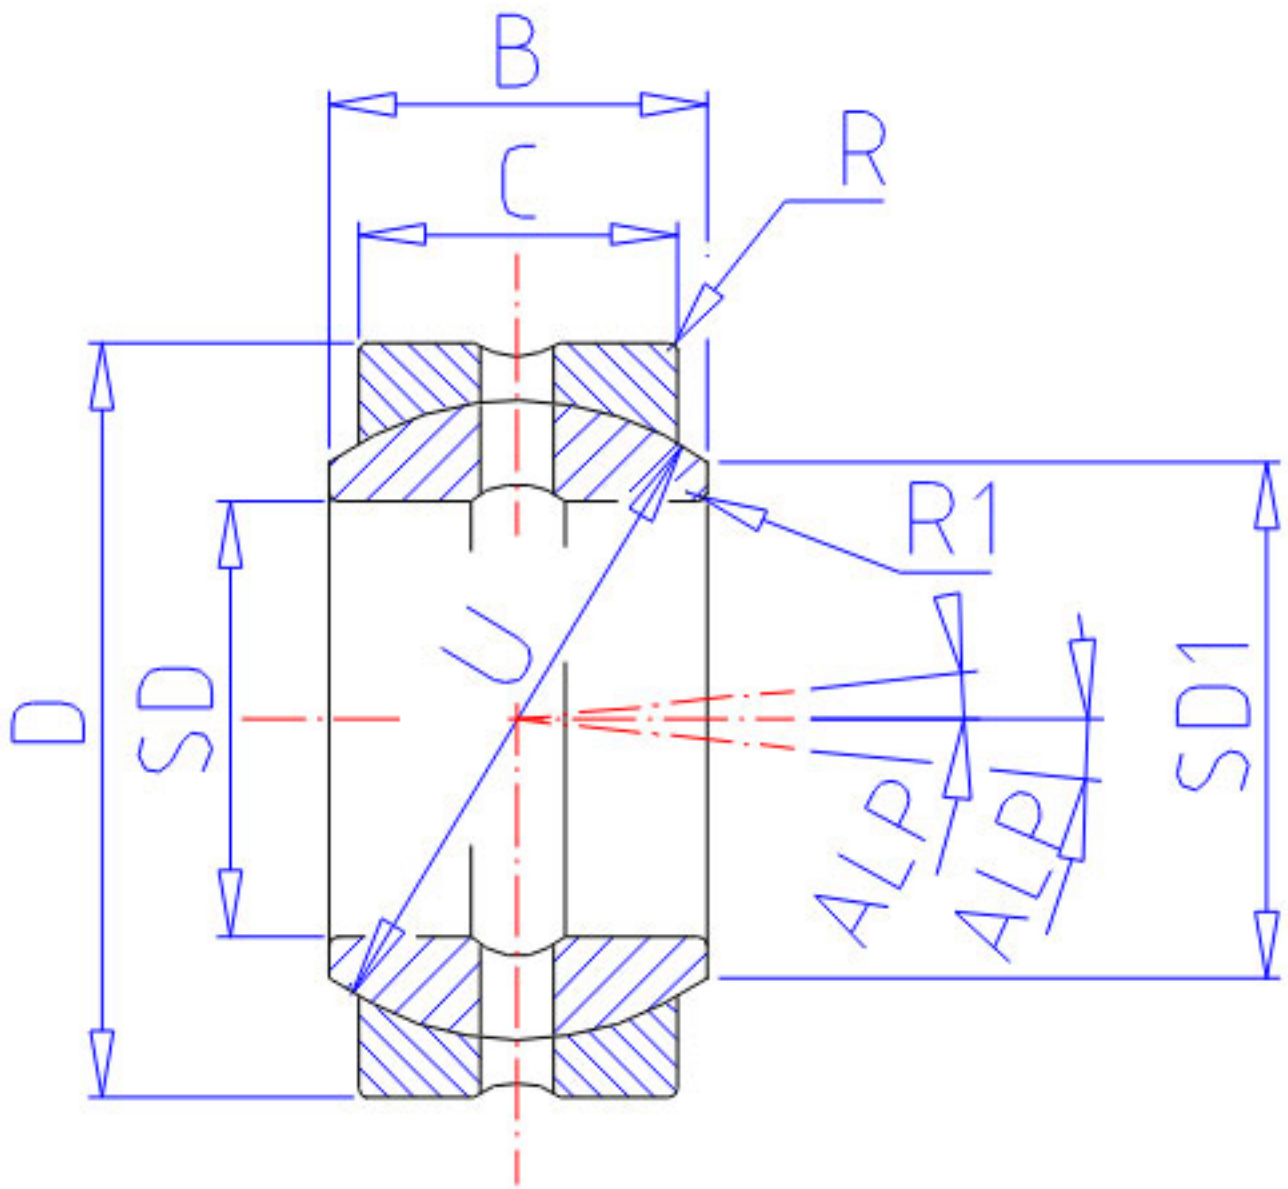

参考资料:<http://www.sozhou.com/p/639798d9.html>