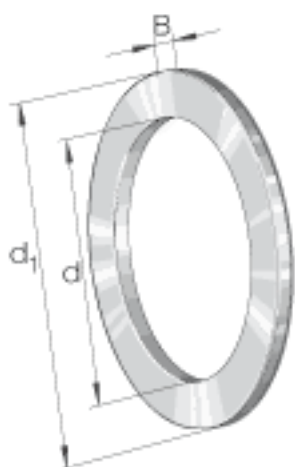

### INA WS81152参数

尺寸	d	260	mm	-
	d <sub>1</sub>	317	mm	-
	B	13.5	mm	-
	r <sub>min</sub>	1.5	mm	-
重量	m	2765	g	质量

### INA WS81152图片

参考资料:<http://www.sozhou.com/p/6397fd3f.html>