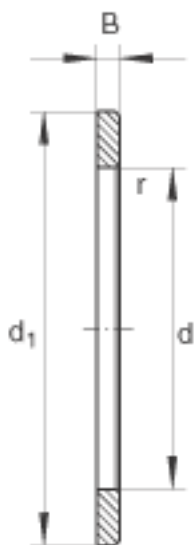

### INA WS81152参数

尺寸	d	260	mm	-
	d <sub>1</sub>	317	mm	-
	B	13.5	mm	-
	r <sub>min</sub>	1.5	mm	-
重量	m	2765	g	质量

### INA WS81152图片

参考资料:<http://www.sozhou.com/p/6397fd3f.html>