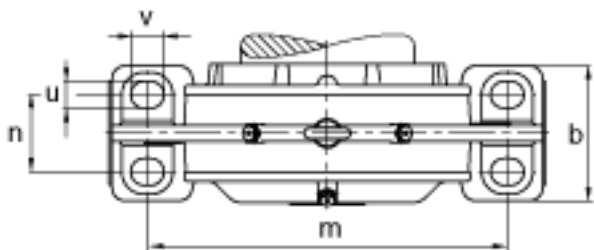

参考资料:<http://www.sozhou.com/p/639e67e9.html>