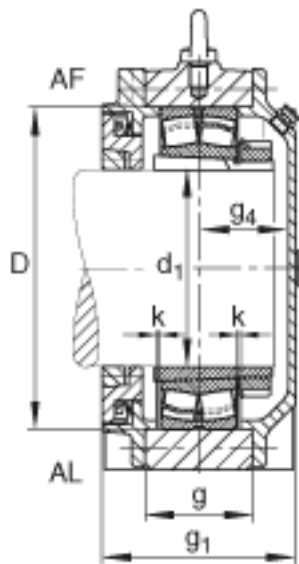

FAG BND3232-H-W-T-AF-S参数

其他		H2332		质量, 紧定套
重量	m_1	90000	g	质量, 轴承座
说明		BND3232		型号, 轴承座
尺寸	d_1	140	mm	-
	a	600	mm	-
	h_1	385	mm	-
	g_1	213	mm	-
	b	180	mm	-
	c	58	mm	-
	D	290	mm	-
	g	130	mm	-
	g_4	90	mm	-
	h	190	mm	-
	m	490	mm	-
	n	105	mm	-
	s	M30		-
说明	s_2	M16		-
尺寸	t	330	mm	-
	u	36	mm	-
	v	45	mm	-
说明	s_2	6		数量
		23232K		型号, 轴承

FAG BND3232-H-W-T-AF-S图片

参考资料:<http://www.sozhou.com/p/639e67e9.html>