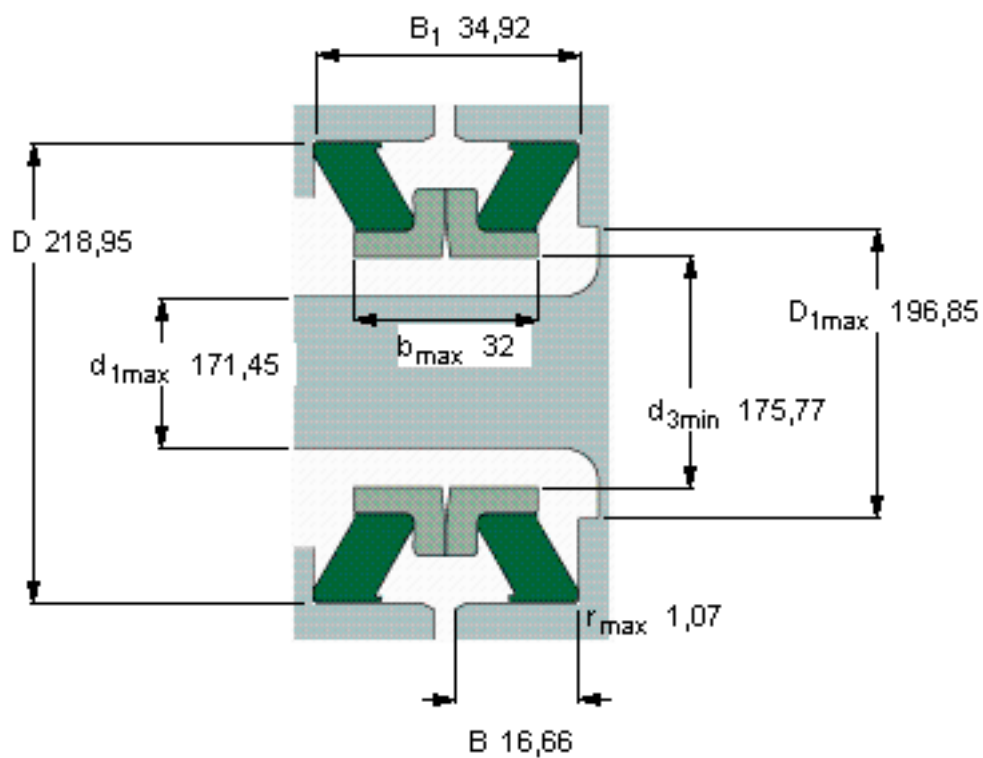

SKF 67560参数

主要尺寸	D_1最大	171.45	mm	-
	D	218.95	mm	-
	B_1	34.92	mm	-
	d_3最小	175.77	mm	-
	B	16.66	mm	-
型号	型号	67560	-	-

SKF 67560图片

参考资料:<http://www.sozhou.com/p/63a737f3.html>