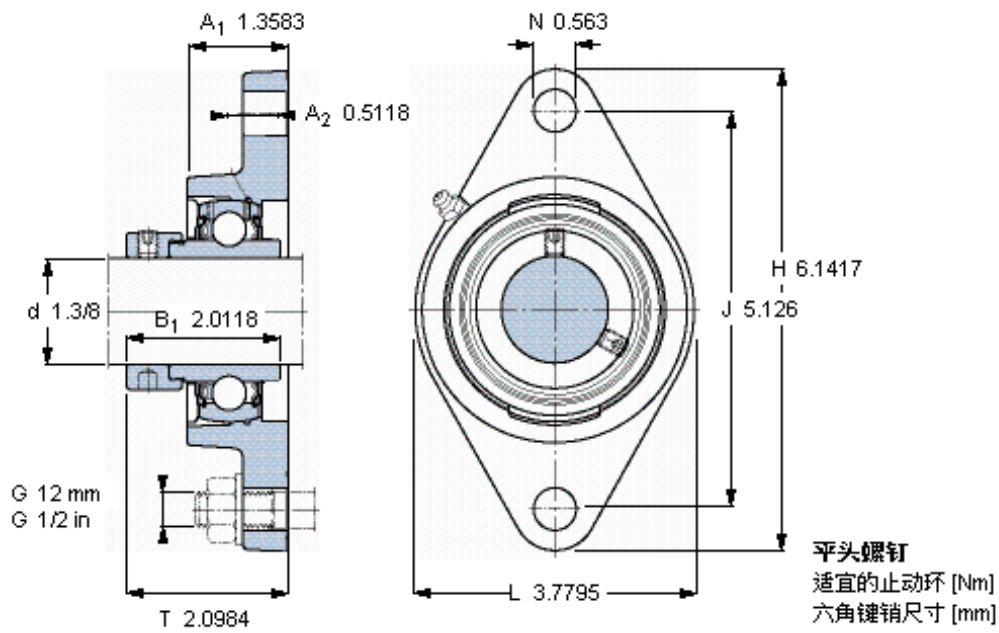

SKF FYT 1.3/8 WF参数

主要尺寸	d	34.925	mm	-
	A ₁	34.5	mm	-
	J	130.2	mm	-
	L	96	mm	-
	T	53.3	mm	-
基本额定载荷	C	25500	N	动载荷
	C ₀	15300	N	静载荷
极限转速	带h6轴公差	5300	r/min	-
重量	重量	1430	g	-
型号	轴承单元	FYT 1.3/8 WF	-	-
	轴承座	FYT 507 U	-	-
	轴承	YEL 207-106-2F	-	-

SKF FYT 1.3/8 WF图片

参考资料: <http://www.sozhou.com/p/63a8f275.html>

3/8-24x3/4
 16,5
 4,7625