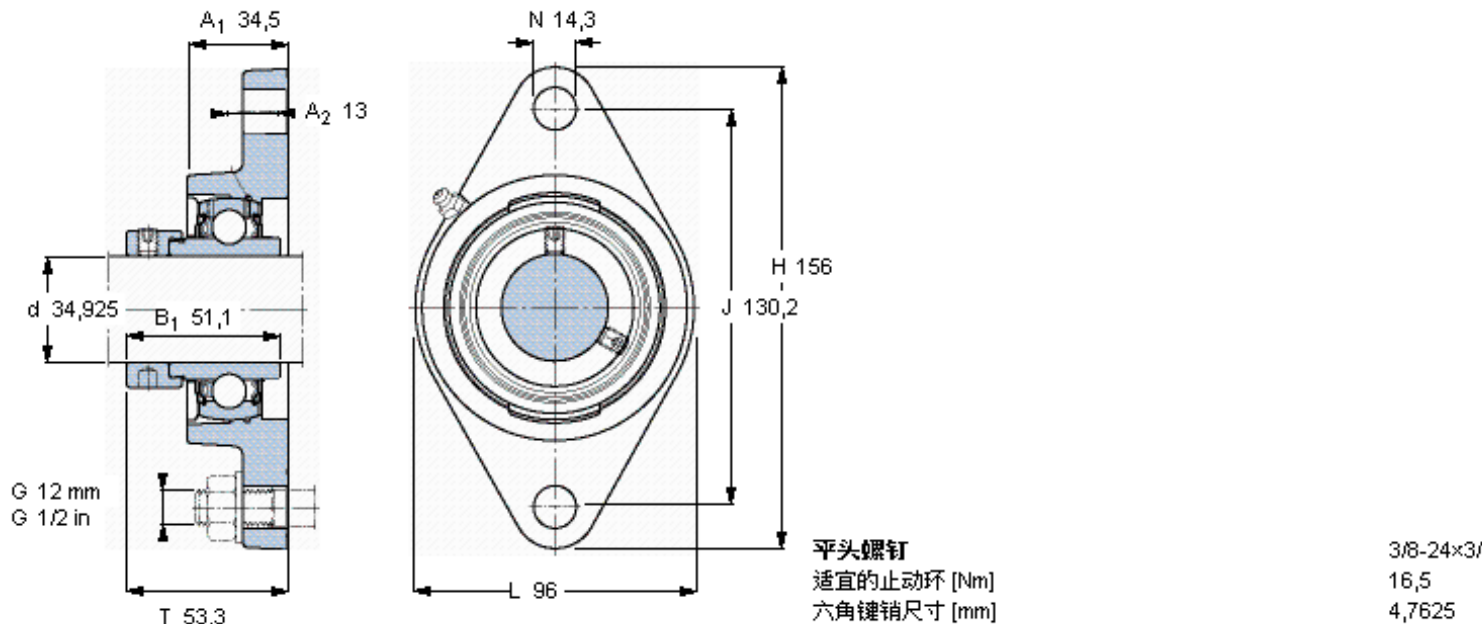

SKF FYT 1.3/8 WF参数

主要尺寸	d	34.925	mm	-
	A ₁	34.5	mm	-
	J	130.2	mm	-
	L	96	mm	-
	T	53.3	mm	-
基本额定载荷	C	25500	N	动载荷
	C ₀	15300	N	静载荷
极限转速	带h6轴公差	5300	r/min	-
重量	重量	1430	g	-
型号	轴承单元	FYT 1.3/8 WF	-	-
	轴承座	FYT 507 U	-	-
	轴承	YEL 207-106-2F	-	-

SKF FYT 1.3/8 WF图片

参考资料: <http://www.sozhou.com/p/63a8f275.html>

3/8-24x3/4
 16,5
 4,7625