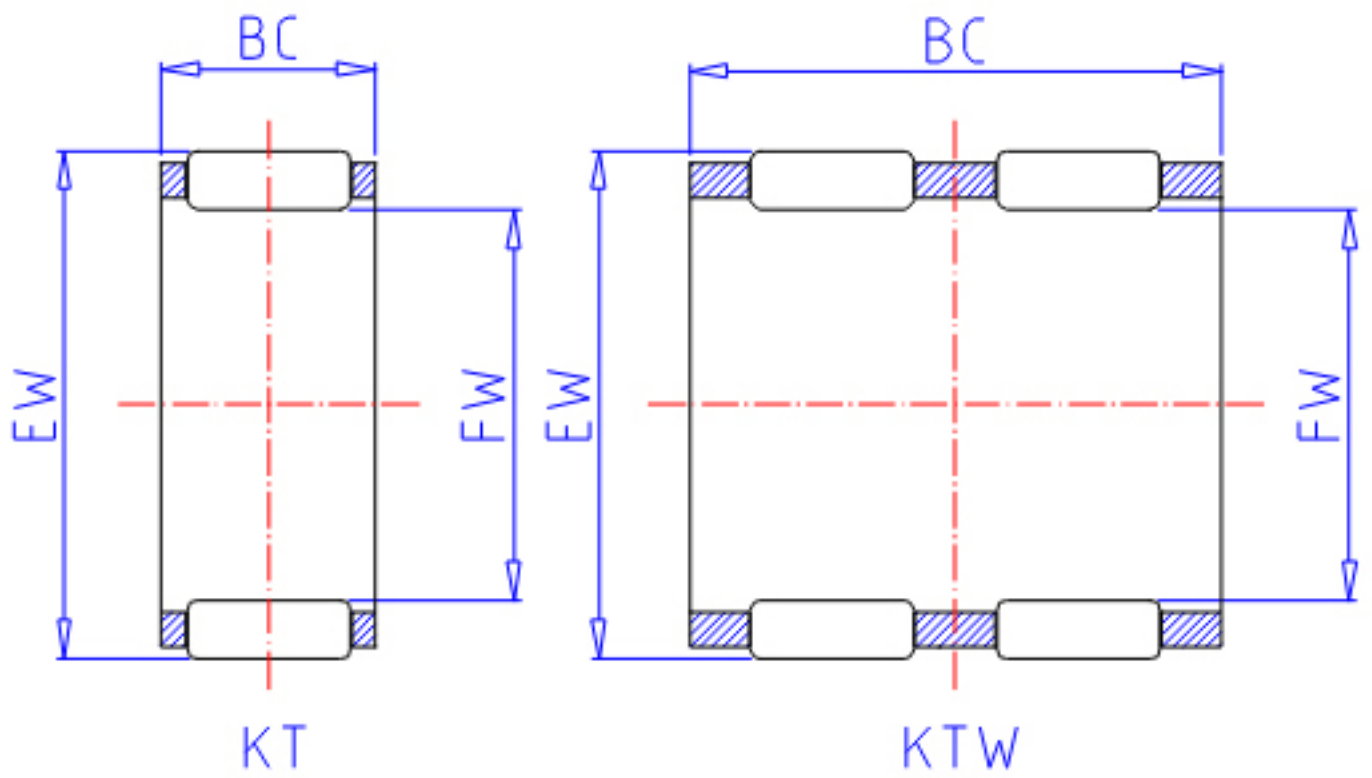

参考资料:<http://www.sozhou.com/p/63d25ef6.html>