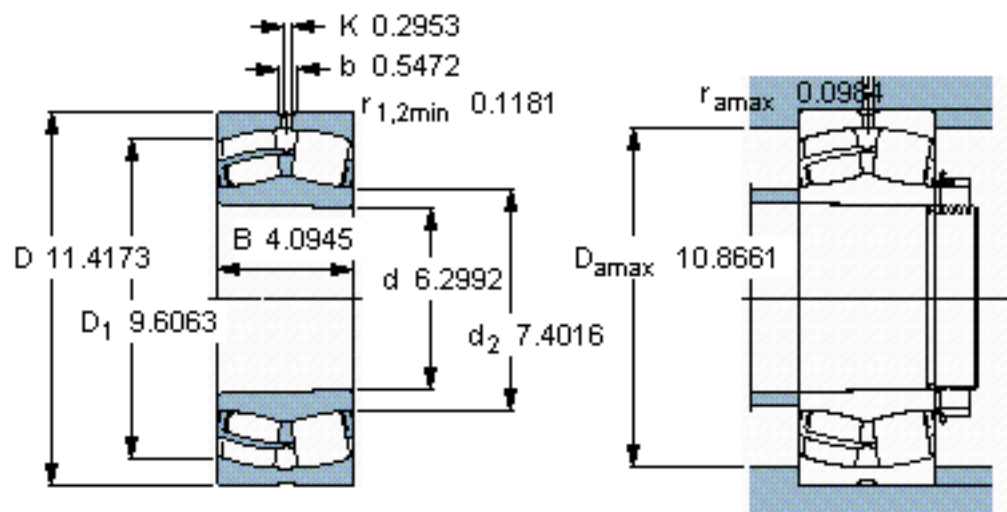

SKF 23232 CCK/W33 *参数

主要尺寸	d	160	mm	-
	D	290	mm	-
	B	104	mm	-
基本额定载荷	C	1220000	N	动载荷
	C_0	1660000	N	静载荷
疲劳载荷极限	P_u	153000	N	-
额定转速	参考转速	1500	r/min	-
	极限转速	2200	r/min	-
重量	重量	30000	g	-
型号	* SKF 探索者轴承	23232 CCK/W33 *	-	-

SKF 23232 CCK/W33 *图片

圆锥孔，圆锥
1: 12

参考资料:<http://www.sozhou.com/p/63d2c848.html>

圆锥孔，圆锥
1: 12