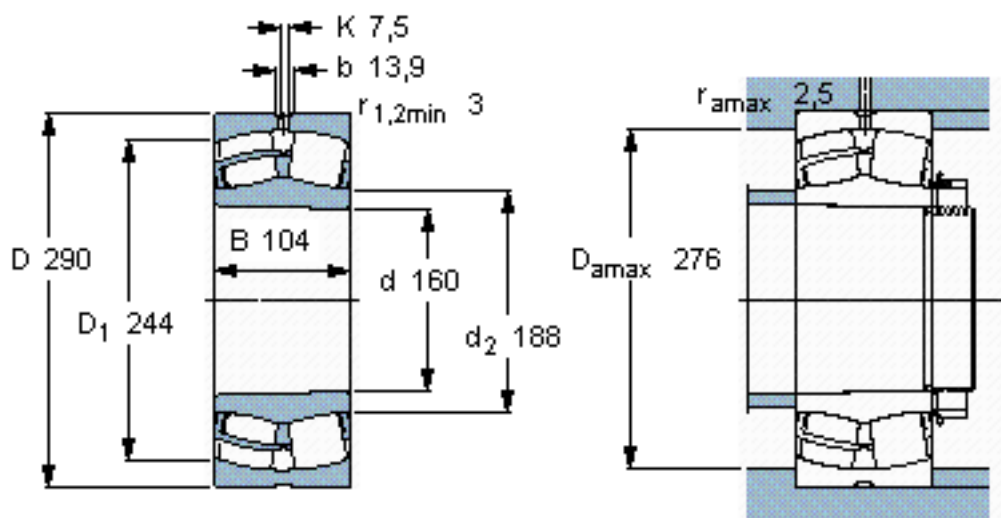

SKF 23232 CCK/W33 *参数

主要尺寸	d	160	mm	-
	D	290	mm	-
	B	104	mm	-
基本额定载荷	C	1220000	N	动载荷
	C_0	1660000	N	静载荷
疲劳载荷极限	P_u	153000	N	-
额定转速	参考转速	1500	r/min	-
	极限转速	2200	r/min	-
重量	重量	30000	g	-
型号	* SKF 探索者轴承	23232 CCK/W33 *	-	-

SKF 23232 CCK/W33 *图片

圆锥孔，圆锥
1: 12

参考资料:<http://www.sozhou.com/p/63d2c848.html>

圆锥孔，圆锥
1: 12