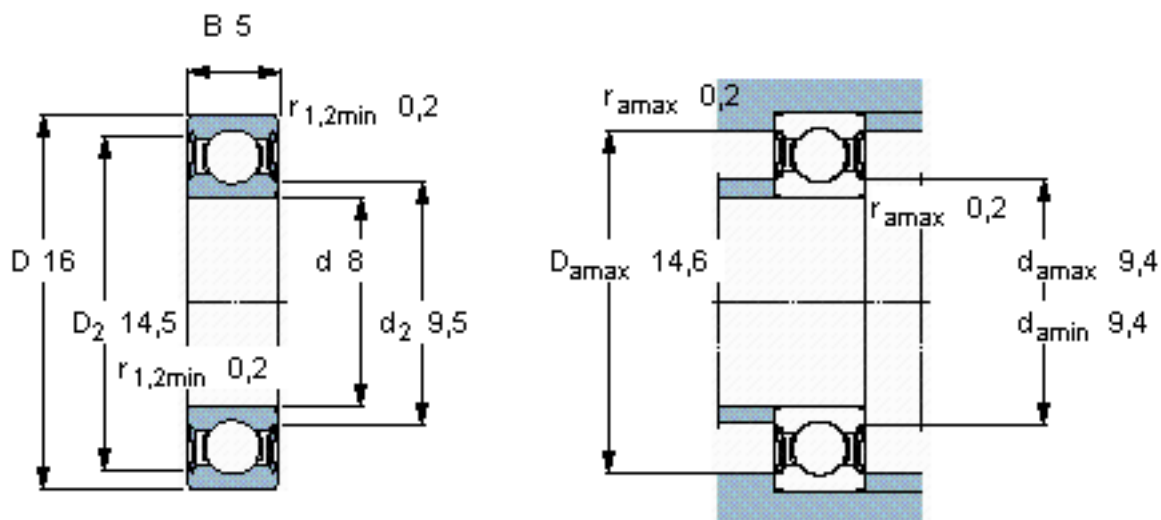

SKF 628/8-2RS1/W64参数

主要尺寸	d	8	mm	-
	D	16	mm	-
	B	5	mm	-
基本额定载荷	C	1330	N	动载荷
	$C_0$	570	N	静载荷
疲劳载荷极限	$P_u$	24	N	-
极限转速	极限转速	20000	r/min	-
重量	重量	4	g	-
型号	* SKF 探索者轴承	628/8-2RS1/W64	-	-

SKF 628/8-2RS1/W64图片