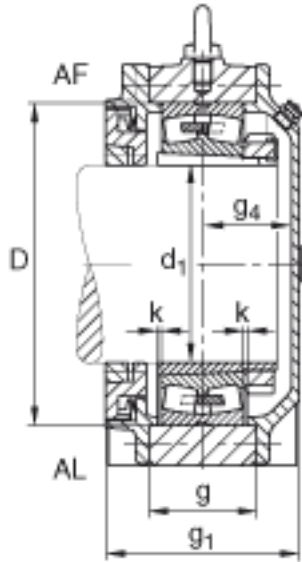

### FAG BND3238-H-W-T-AL-S参数

尺寸	$d_1$	170	mm	-
	a	710	mm	-
	$h_1$	455	mm	-
	$g_1$	250	mm	-
	b	220	mm	-
	c	85	mm	-
	D	340	mm	-
	g	143	mm	-
	$g_4$	112	mm	-
	h	220	mm	-
	k	3	mm	-
	m	560	mm	-
	n	120	mm	-
	s	M36		-
说明	$s_2$	M16		-
尺寸	t	380	mm	-
	u	42	mm	-
	v	52	mm	-
说明	$s_2$	8		数量
		23238K		型号, 轴承
其他		H2338		质量, 紧定套
重量	$m_1$	170000	g	质量, 轴承座
说明		BND3238		型号, 轴承座

### FAG BND3238-H-W-T-AL-S图片

参考资料:<http://www.sozhou.com/p/63de8f49.html>