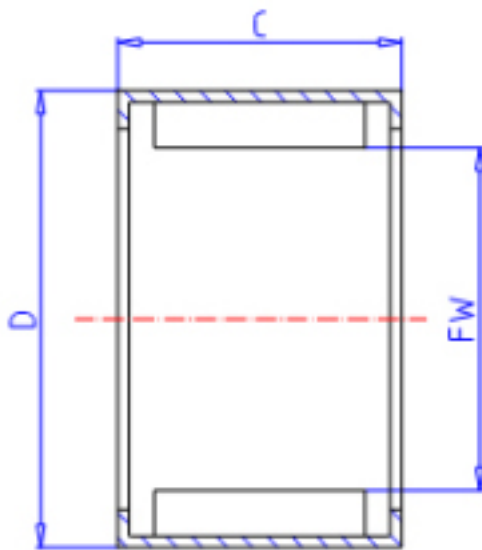

KOYO 9BM1310参数

主要尺寸	FW	9.0	mm	内径
	C	10	mm	宽度
	D	13	mm	外径
型号	ORDER	9BM1310		型号
基本额定载荷	CR	4900	N	动载荷
	C0	8050	N	静载荷
极限转速	NO	12000	1/min	油润滑

KOYO 9BM1310图片

参考资料:<http://www.sozhou.com/p/63e4a3c0.html>