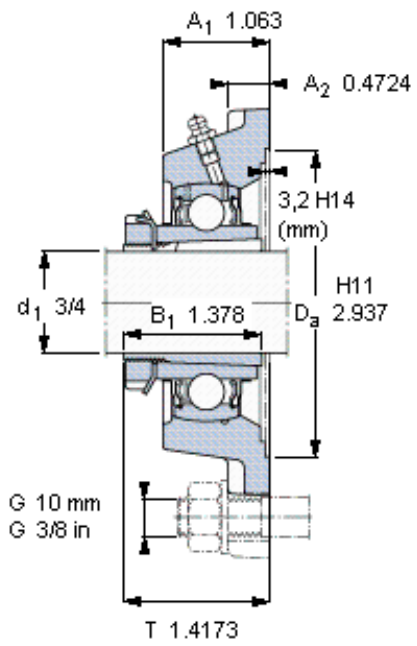

SKF FYJ 25 KF参数

主要尺寸	d_1	19.05	mm	-
	A_1	27	mm	-
	J	70	mm	-
	L	95	mm	-
	T	36	mm	-
基本额定载荷	C	14000	N	动载荷
	C_0	7800	N	静载荷
极限转速	极限转速	7000	r/min	-
重量	重量	730	g	-
型号	无紧定套的轴承单元	FYJ 25 KF	-	-
	轴承座	FYJ 505	-	-
	轴承	YSA 205-2FK	-	-
	紧定套	HE 2305	-	-

SKF FYJ 25 KF图片

参考资料: <http://www.sozhou.com/p/63ef10c8.html>

适宜的止动环 [Nm]
 适宜的钩形扳手