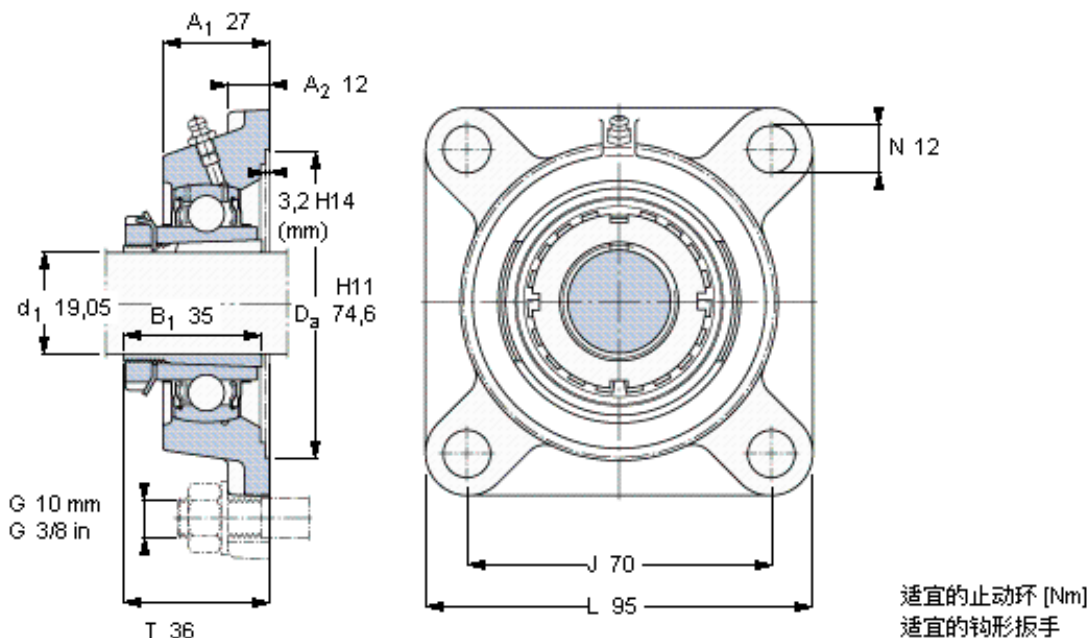

SKF FYJ 25 KF参数

主要尺寸	d_1	19.05	mm	-
	A_1	27	mm	-
	J	70	mm	-
	L	95	mm	-
	T	36	mm	-
基本额定载荷	C	14000	N	动载荷
	C_0	7800	N	静载荷
极限转速	极限转速	7000	r/min	-
重量	重量	730	g	-
型号	无紧定套的轴承单元	FYJ 25 KF	-	-
	轴承座	FYJ 505	-	-
	轴承	YSA 205-2FK	-	-
	紧定套	HE 2305	-	-

SKF FYJ 25 KF图片

参考资料: <http://www.sozhou.com/p/63ef10c8.html>