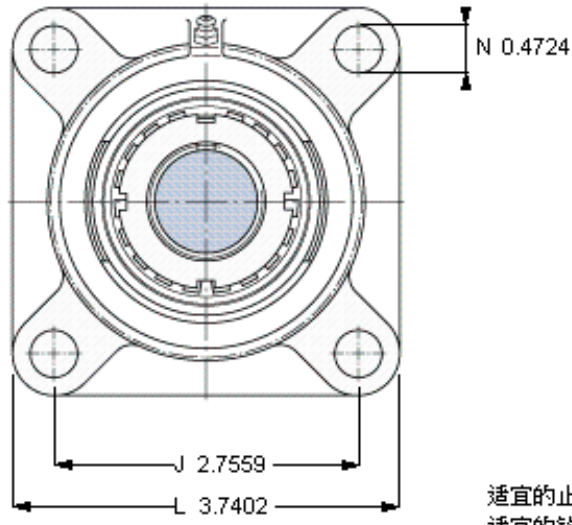

适宜的止动环 [Nm]
适宜的钩形扳手