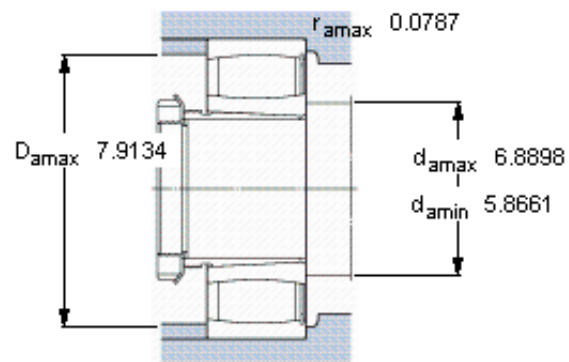

SKF C 4028 K30V + AH 24028 *参数

主要尺寸	d_1	135	mm	-
	D	210	mm	-
	B	69	mm	-
基本额定载荷	C	750000	N	动载荷
	C_0	1220000	N	静载荷
疲劳载荷极限	P_u	118000	N	-
额定转速	参考转速	-	r/min	-
	极限转速	800	r/min	-
重量	重量	9500	g	-
型号	* SKF 探索者轴承	C 4028 K30V + AH 24028 *	-	-
说明	**请核查供货情况	-	-	-

SKF C 4028 K30V + AH 24028 *图片

轴向位移 s_1
 轴向位移 s_2 (挡圈侧)
 对中误差系数 k_1
 运行游隙系数 k_2

11,4
 5,9
 0,11
 0,09

参考资料: <http://www.sozhou.com/p/63ef83e7.html>

轴向位移 s_1

0.448

轴向位移 s_2 (挡圈侧)

0.232

对中误差系数 k_1

0,115

运行游隙系数 k_2

0,097