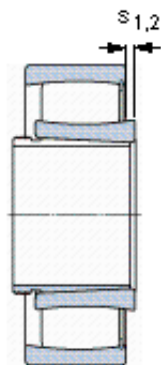

SKF C 4028 K30V + AH 24028 *参数

主要尺寸	d_1	135	mm	-
	D	210	mm	-
	B	69	mm	-
基本额定载荷	C	750000	N	动载荷
	C_0	1220000	N	静载荷
疲劳载荷极限	P_u	118000	N	-
额定转速	参考转速	-	r/min	-
	极限转速	800	r/min	-
重量	重量	9500	g	-
型号	* SKF 探索者轴承	C 4028 K30V + AH 24028 *	-	-
说明	**请核查供货情况	-	-	-

SKF C 4028 K30V + AH 24028 *图片

轴向位移 s_1
 轴向位移 s_2 (挡圈侧)
 对中误差系数 k_1
 运行游隙系数 k_2

11,4
 5,9
 0,11
 0,09

参考资料: <http://www.sozhou.com/p/63ef83e7.html>

轴向位移 s_1

0.448

轴向位移 s_2 (挡圈侧)

0.232