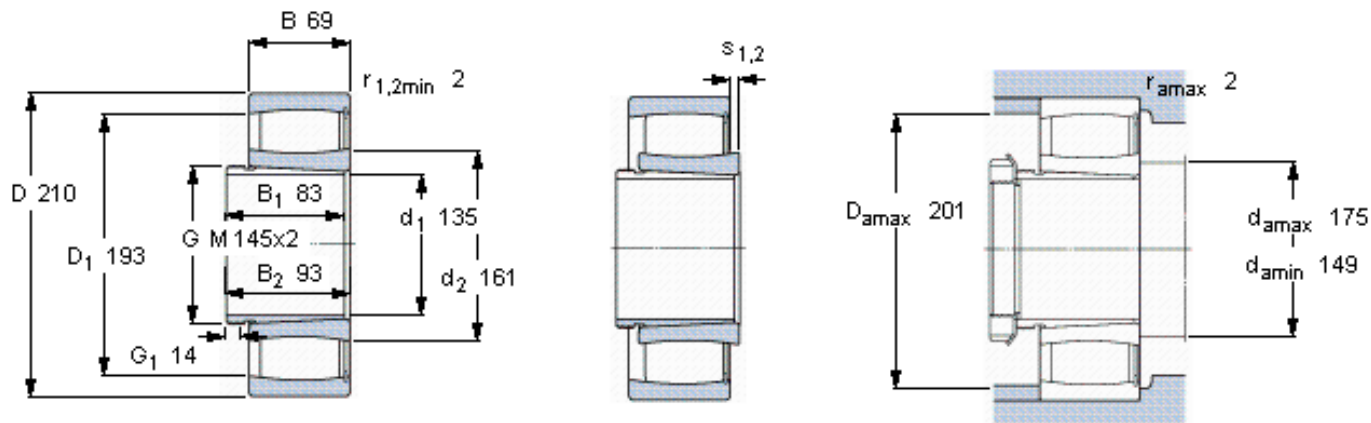

SKF C 4028 K30V + AH 24028 *参数

主要尺寸	d_1	135	mm	-
	D	210	mm	-
	B	69	mm	-
基本额定载荷	C	750000	N	动载荷
	C_0	1220000	N	静载荷
疲劳载荷极限	P_u	118000	N	-
额定转速	参考转速	-	r/min	-
	极限转速	800	r/min	-
重量	重量	9500	g	-
型号	* SKF 探索者轴承	C 4028 K30V + AH 24028 *	-	-
说明	**请核查供货情况	-	-	-

SKF C 4028 K30V + AH 24028 *图片

轴向位移 s_1
 轴向位移 s_2 (挡圈侧)
 对中误差系数 k_1
 运行游隙系数 k_2

11,4
 5,9
 0,11
 0,09

参考资料: <http://www.sozhou.com/p/63ef83e7.html>

轴向位移 s_1

0.448

轴向位移 s_2 (挡圈侧)

0.232

对中误差系数 k_1

0,115

运行游隙系数 k_2

0,097