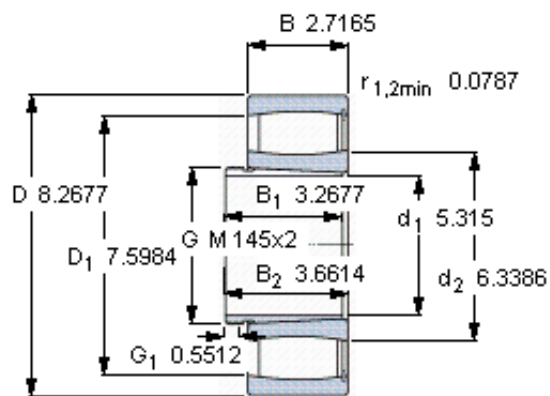

SKF C 4028 K30V + AH 24028 *参数

主要尺寸	d_1	135	mm	-
	D	210	mm	-
	B	69	mm	-
基本额定载荷	C	750000	N	动载荷
	C_0	1220000	N	静载荷
疲劳载荷极限	P_u	118000	N	-
额定转速	参考转速	-	r/min	-
	极限转速	800	r/min	-
重量	重量	9500	g	-
型号	* SKF 探索者轴承	C 4028 K30V + AH 24028 *	-	-
说明	**请核查供货情况	-	-	-

SKF C 4028 K30V + AH 24028 *图片

轴向位移 s_1
 轴向位移 s_2 (挡圈侧)
 对中误差系数 k_1
 运行游隙系数 k_2

11,4
 5,9
 0,11
 0,09

参考资料: <http://www.sozhou.com/p/63ef83e7.html>

轴向位移 s_1

0.448

轴向位移 s_2 (挡圈侧)

0.232

对中误差系数 k_1

0,115

运行游隙系数 k_2

0,097