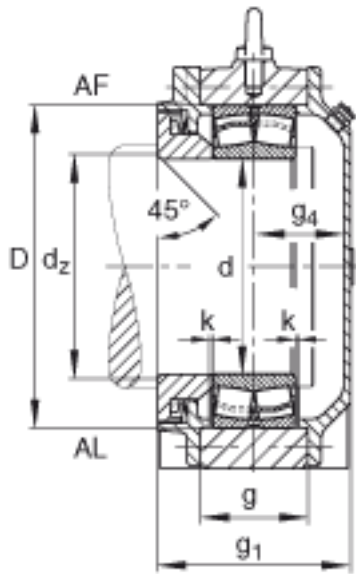

FAG BND2222-Z-T-AL-S参数

尺寸	d	110	mm	-
	a	440	mm	-
	h ₁	280	mm	-
	s ₁	149.2	mm	-
	c	42	mm	-
	D	200	mm	-
	d _z	118	mm	-
	g	73	mm	-
	s ₄	60	mm	-
	h	140	mm	-
	k	2.5	mm	-
	m	350	mm	-
	n	70	mm	-
	s	M24		-
说明	s ₂	M12		-
尺寸	t	230	mm	-
	u	30	mm	-
说明	s ₂	6		数量
		22222		型号, 轴承
重量	m ₁	50000	g	质量, 轴承座
说明		BND2222		型号, 轴承座
尺寸	b	130	mm	-
	v	35	mm	-

FAG BND2222-Z-T-AL-S图片

参考资料:<http://www.sozhou.com/p/6401a8ee.html>