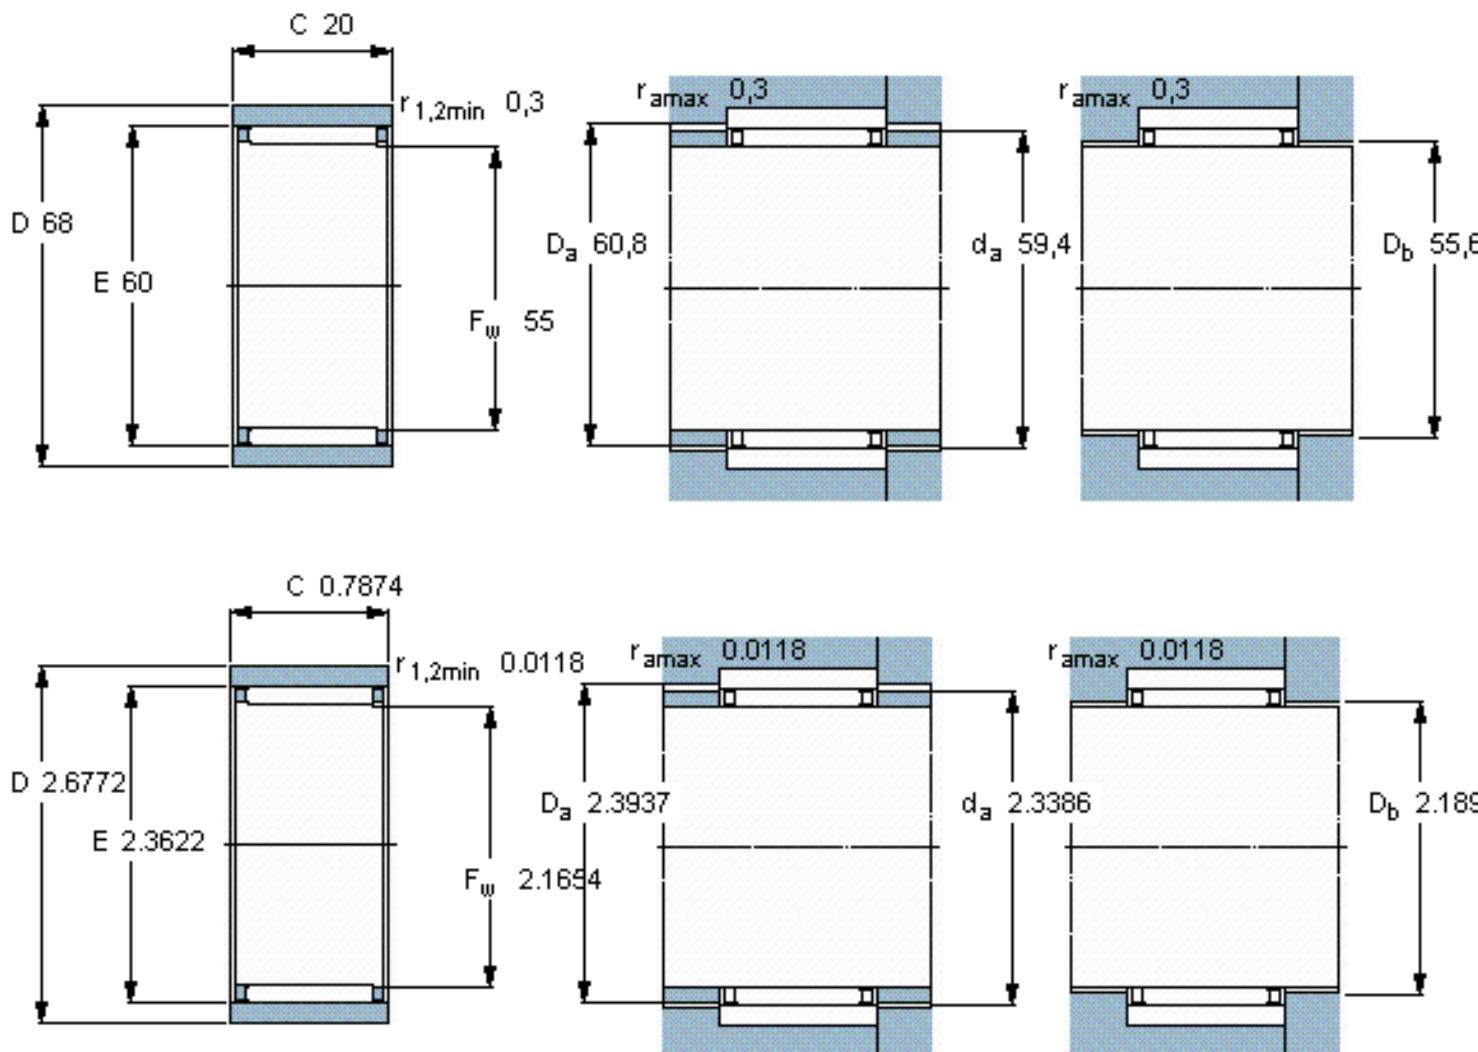

SKF RNAO 55x68x20参数

主要尺寸	$F_w$	55	mm	-
	D	68	mm	-
	C	20	mm	-
基本额定载荷	C	27000	N	动载荷
	$C_0$	67000	N	静载荷
疲劳载荷极限	$P_u$	8150	N	-
额定转速	参考转速	7500	r/min	-
	极限转速	8500	r/min	-
重量	重量	170	g	-
型号	型号	RNAO 55x68x20	-	-

SKF RNAO 55x68x20图片

参考资料:<http://www.sozhou.com/p/641d0e3e.html>