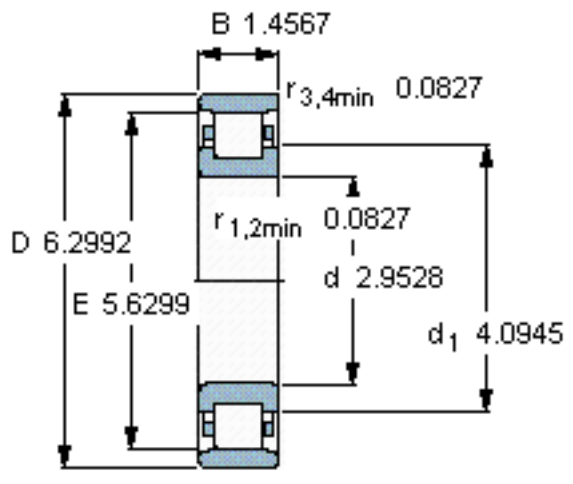

SKF N 315 ECP *参数

主要尺寸	d	75	mm	-
	D	160	mm	-
	B	37	mm	-
基本额定载荷	C	280000	N	动载荷
	C_0	265000	N	静载荷
疲劳载荷极限	P_u	33500	N	-
额定转速	参考转速	4500	r/min	-
	极限转速	5300	r/min	-
重量	重量	3300	g	-
型号	* SKF 探索者轴承	N 315 ECP *	-	-
角圈	型号	-	-	-

SKF N 315 ECP *图片

参考资料:<http://www.sozhou.com/p/64523bfd.html>

计算系数
 k_r 0,15