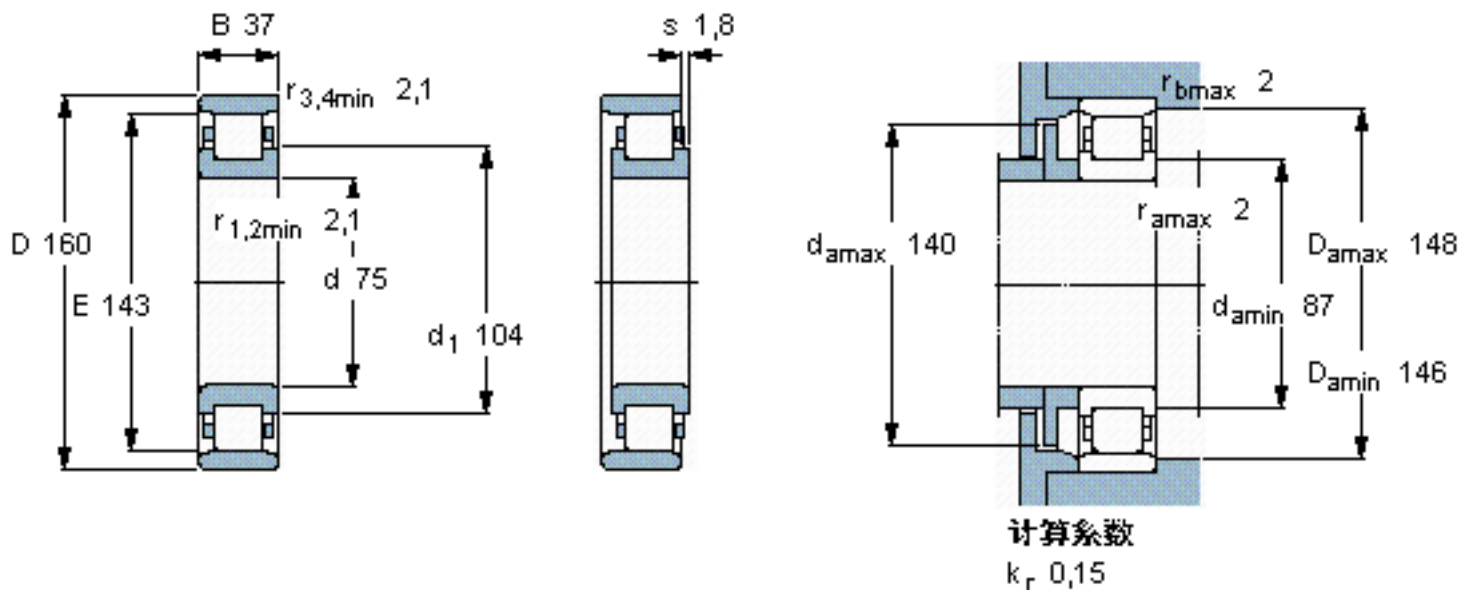

SKF N 315 ECP *参数

主要尺寸	d	75	mm	-
	D	160	mm	-
	B	37	mm	-
基本额定载荷	C	280000	N	动载荷
	C_0	265000	N	静载荷
疲劳载荷极限	P_u	33500	N	-
额定转速	参考转速	4500	r/min	-
	极限转速	5300	r/min	-
重量	重量	3300	g	-
型号	* SKF 探索者轴承	N 315 ECP *	-	-
角圈	型号	-	-	-

SKF N 315 ECP *图片

参考资料:<http://www.sozhou.com/p/64523bfd.html>

计算系数
 k_r 0,15