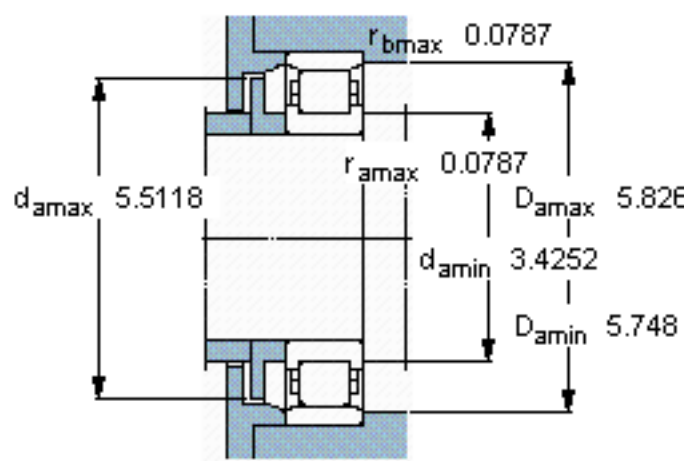

SKF N 315 ECP *参数

主要尺寸	d	75	mm	-
	D	160	mm	-
	B	37	mm	-
基本额定载荷	C	280000	N	动载荷
	C_0	265000	N	静载荷
疲劳载荷极限	P_u	33500	N	-
额定转速	参考转速	4500	r/min	-
	极限转速	5300	r/min	-
重量	重量	3300	g	-
型号	* SKF 探索者轴承	N 315 ECP *	-	-
角圈	型号	-	-	-

SKF N 315 ECP *图片

参考资料:<http://www.sozhou.com/p/64523bfd.html>

计算系数
 k_r 0,15