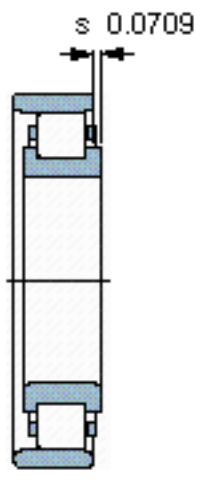

SKF N 315 ECP *参数

主要尺寸	d	75	mm	-
	D	160	mm	-
	B	37	mm	-
基本额定载荷	C	280000	N	动载荷
	C_0	265000	N	静载荷
疲劳载荷极限	P_u	33500	N	-
额定转速	参考转速	4500	r/min	-
	极限转速	5300	r/min	-
重量	重量	3300	g	-
型号	* SKF 探索者轴承	N 315 ECP *	-	-
角圈	型号	-	-	-

SKF N 315 ECP *图片

参考资料:<http://www.sozhou.com/p/64523bfd.html>

计算系数
 k_r 0,15