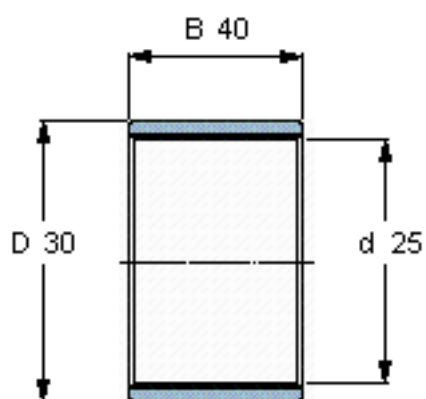

SKF PWM 253040参数

主要尺寸	d	25	mm	-
	D	30	mm	-
	B	40	mm	-
重量	重量	16	g	-
型号	型号	PWM 253040	-	-

SKF PWM 253040图片

参考资料:<http://www.sozhou.com/p/647f4004.html>