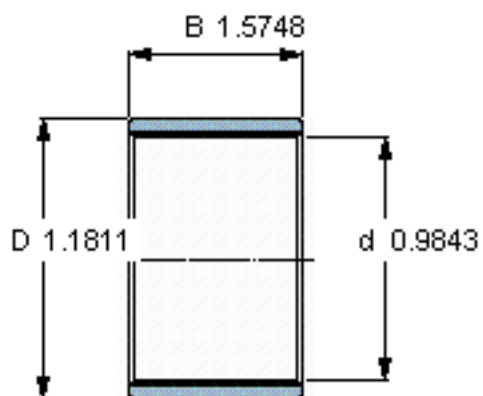

SKF PWM 253040参数

主要尺寸	d	25	mm	-
	D	30	mm	-
	B	40	mm	-
重量	重量	16	g	-
型号	型号	PWM 253040	-	-

SKF PWM 253040图片

参考资料:<http://www.sozhou.com/p/647f4004.html>