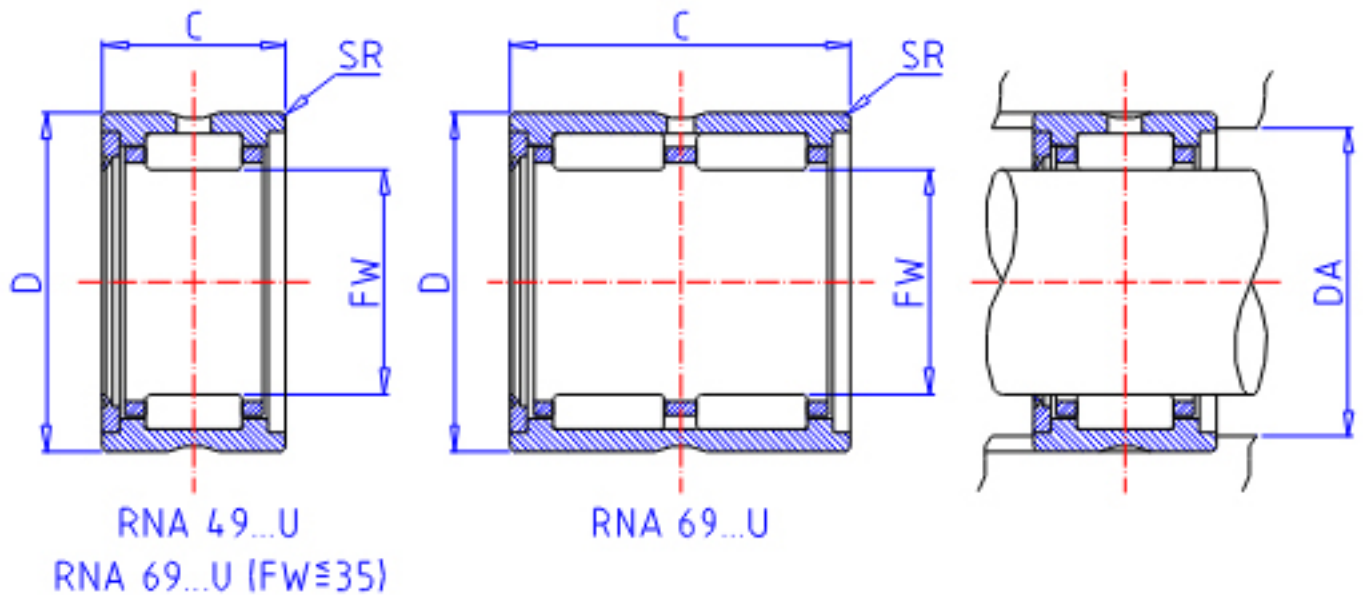

IKO RNA 6908U参数

轴径	STDRT	48	mm	轴径
型号	ORDER	RNA 6908U		型号
重量	MASS	270.0	g	重量
主要尺寸	FW	48	mm	内径
	D	62	mm	外径
	C	40	mm	宽度
	SR	0.6	mm	(最小)
安装尺寸	DA	58	mm	(最大)
基本额定载荷	CR	63700	N	动载荷
	COR	117000	N	静载荷

IKO RNA 6908U图片