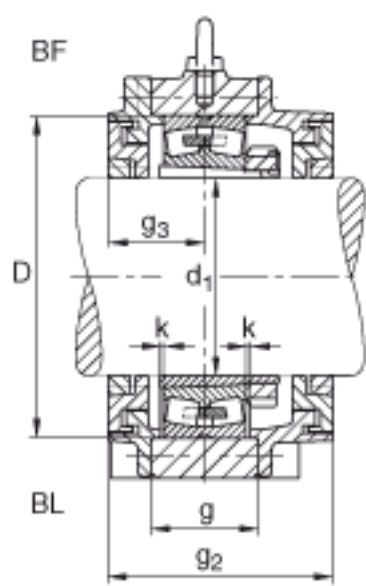

FAG BND3156-H-W-Y-BL-S参数

尺寸	a	900	mm	-
	h ₁	585	mm	-
	g ₂	337	mm	-
	b	250	mm	-
	c	90	mm	-
	D	460	mm	-
	g	176	mm	-
	g ₃	151	mm	-
	h	290	mm	-
	k	4	mm	-
	m	750	mm	-
	n	140	mm	-
	s	M36		-
说明	s ₂	M20		-
尺寸	t	510	mm	-
	u	42	mm	-
	v	52	mm	-
说明	s ₂	8		数量
		23156K		型号, 轴承
其他		H3156X-HG		质量, 紧定套
重量	m ₁	335000	g	质量, 轴承座
说明		BND3156		型号, 轴承座
尺寸	d ₁	260	mm	-

FAG BND3156-H-W-Y-BL-S图片

参考资料:<http://www.sozhou.com/p/648cde84.html>