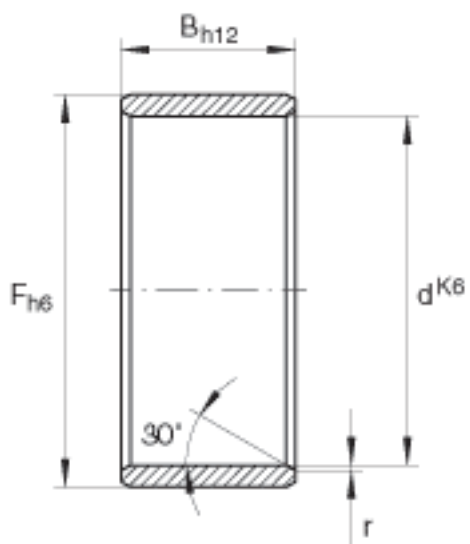

INA LR17X20X20, 5参数

尺寸	d	17	mm	最大和最小直径的算术平均值
	F	20	mm	最大和最小直径的算术平均值
	B	20.5	mm	-
	r_{min}	0.3	mm	-
重量	m	13.8	g	质量

INA LR17X20X20, 5图片

参考资料:<http://www.sozhou.com/p/6498373f.html>