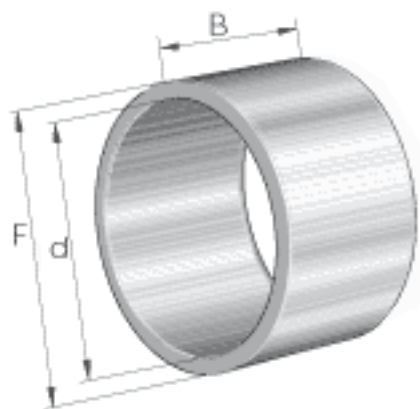

INA LR17X20X20, 5参数

尺寸	d	17	mm	最大和最小直径的算术平均值
	F	20	mm	最大和最小直径的算术平均值
	B	20.5	mm	-
	r_{min}	0.3	mm	-
重量	m	13.8	g	质量

INA LR17X20X20, 5图片

参考资料:<http://www.sozhou.com/p/6498373f.html>