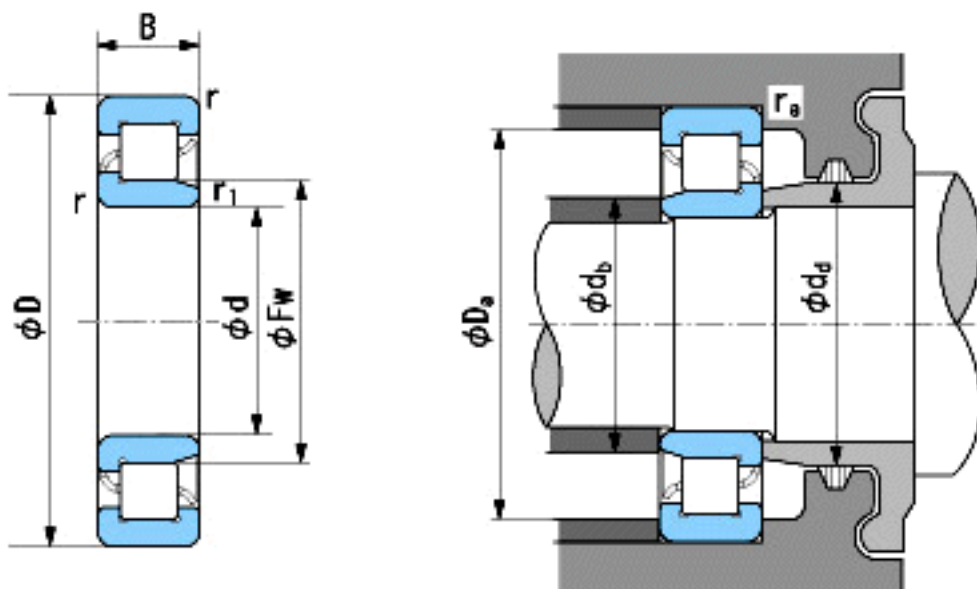

NACHI NJ2252参数

外形尺寸	d	260	mm	内径
	D	480	mm	外径
	B	130	mm	宽度
	r	5~8	mm	径向
	r	5~10	mm	径向
	r1	5~8	mm	径向
	r1	5~10	mm	径向
	Fw	320	mm	-
安装尺寸	db(min)	282	mm	(最小)
	db(max)	318	mm	(最大)
	dd(min)	343	mm	(最小)
	Da(max)	458	mm	(最大)
	ra(max)	4	mm	(最大)
基本额定载荷	Cr	1780000	N	动载荷
	Cor	2930000	N	静载荷
极限速度	Grease	1100	r/min	脂润滑
	Oil	1300	r/min	油润滑

NACHI NJ2252图片